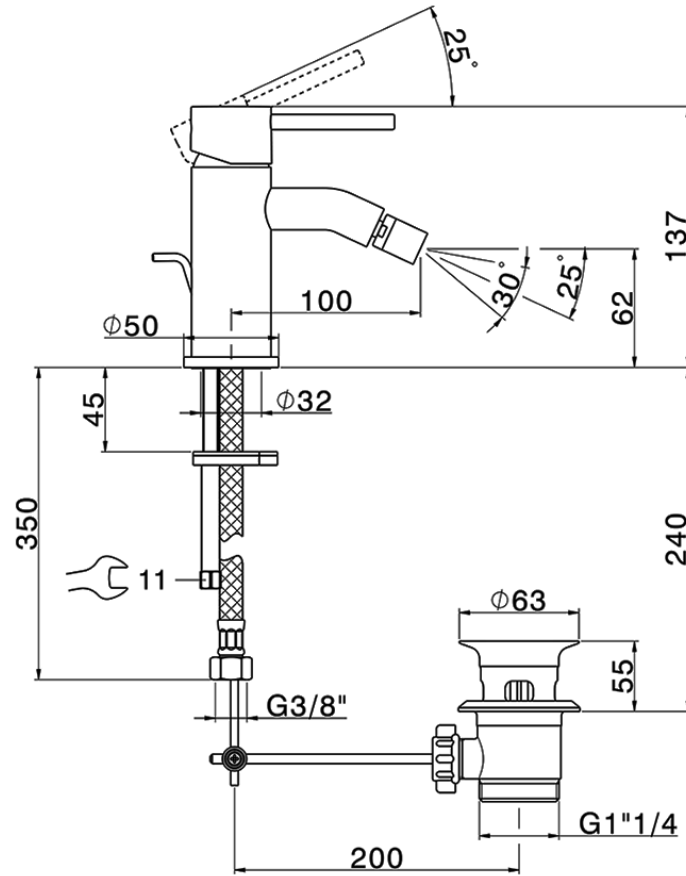

Miscelatore monocomando bidet NUOVA KIRUNA_K2000550

K2000550

<http://www.huberitalia.com/miscelatore-monocomando-bidet-nuova-kiruna-k2000550>

2025-04-04