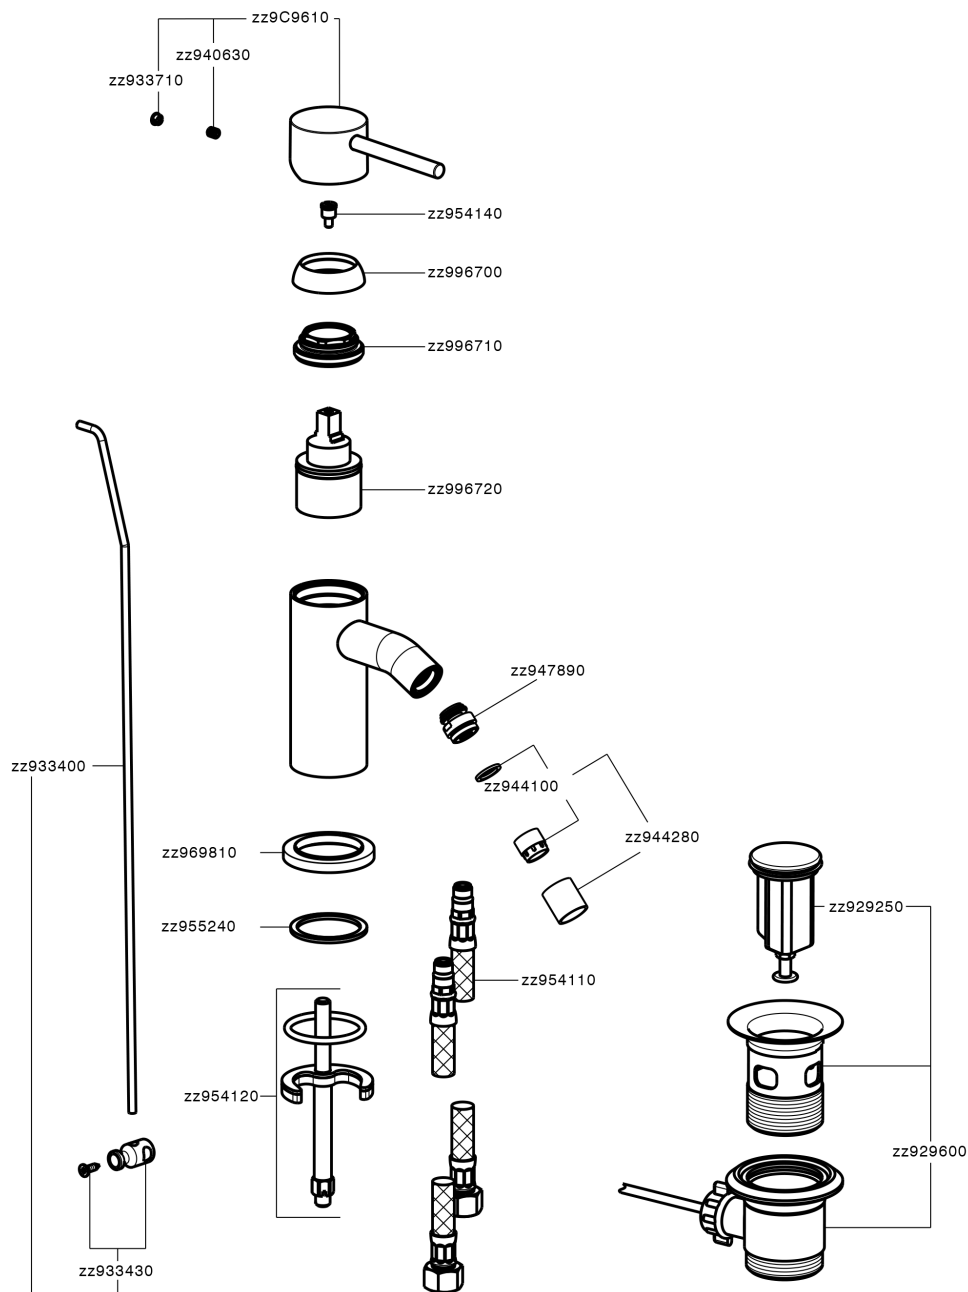

## Miscelatore monocomando bidet NUOVA KIRUNA\_K2000550

K2000550

<http://www.huberitalia.com/miscelatore-monocomando-bidet-nuova-kiruna-k2000550>

2025-04-03