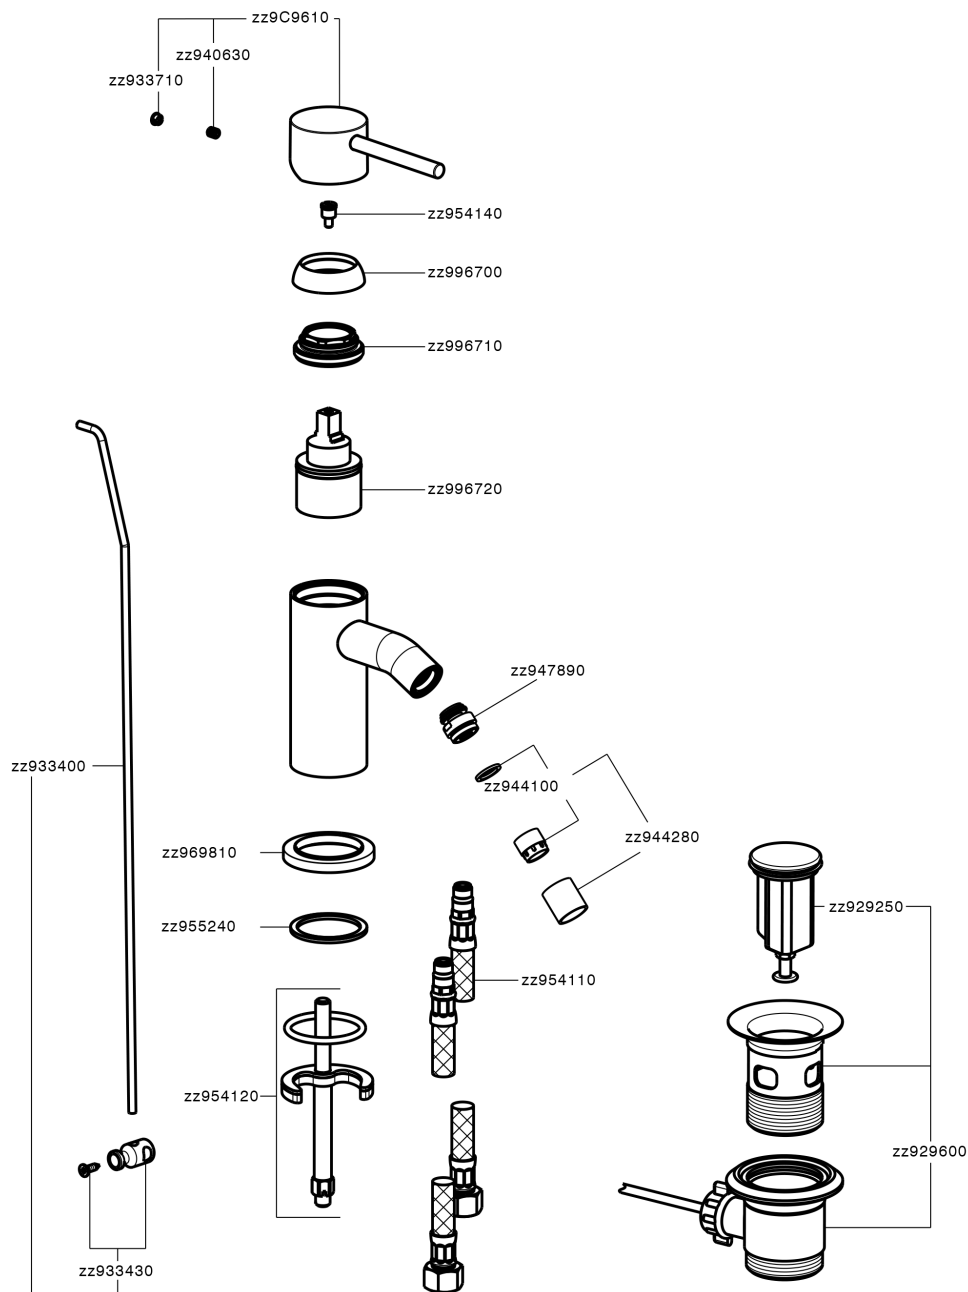

Miscelatore monocomando bidet NUOVA KIRUNA_K2000550

K2000550

<http://www.huberitalia.com/miscelatore-monocomando-bidet-nuova-kiruna-k2000550>

2025-04-03