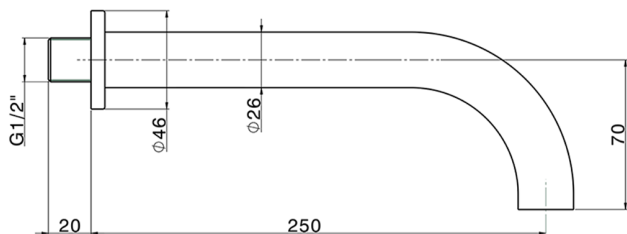

Bocca di erogazione NUOVA KIRUNA_ZB001251

MODELLO **ZB001251**

Bocca di erogazione, L.250 mm, attacco 1/2" M

FINITURE DISPONIBILI

- **21** 21 Cromo
- **26** 26 Vecchio Rame
- **2F** 2F Nichel Spazzolato
- **2W** 2W Oro Spazzolato
- **40** 40 Nero Opaco
- **4Q** 4Q Bianco Opaco

CARATTERISTICHE

2025-04-04