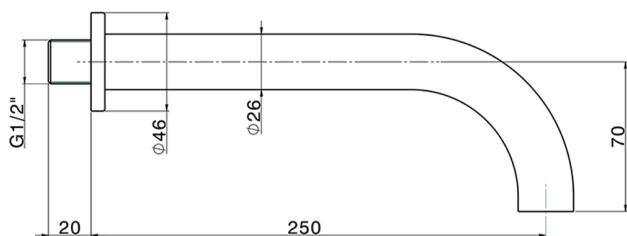

Bocca di erogazione NUOVA KIRUNA_ZB001251

MODELLO **ZB001251**

Bocca di erogazione, L.250 mm, attacco 1/2" M

FINITURE DISPONIBILI

- **21** 21 Cromo
- **26** 26 Vecchio Rame
- **2F** 2F Nichel Spazzolato
- **2W** 2W Oro Spazzolato
- **40** 40 Nero Opaco
- **4Q** 4Q Bianco Opaco

CARATTERISTICHE

2025-04-04