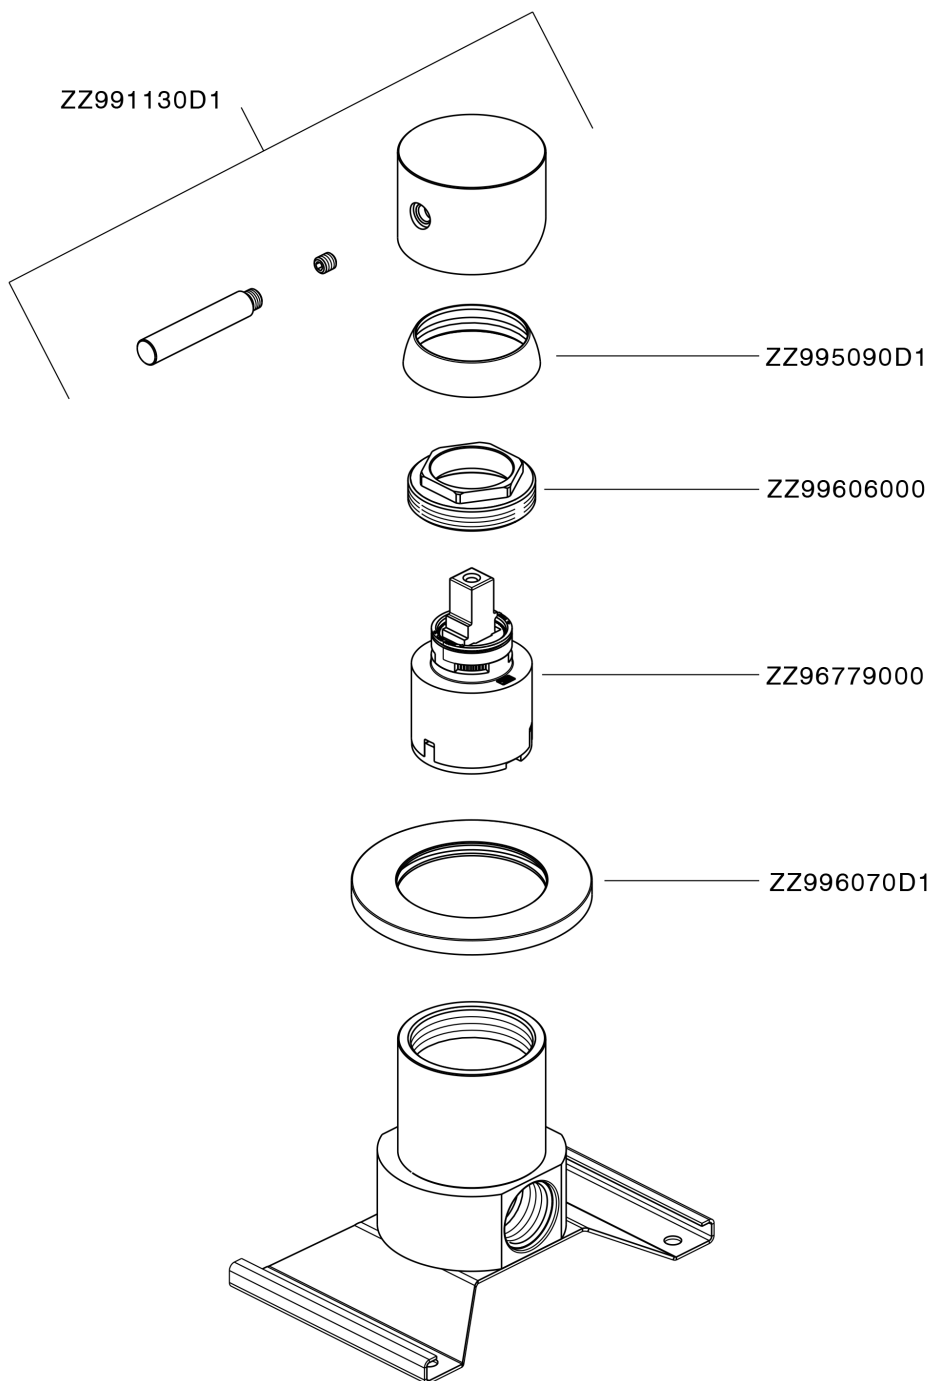

Miscelatore monocomando doccia incasso LYNOX_LX000304

MODELLO **LX000304**

Miscelatore monocomando doccia incasso, completo di parte incasso, Innox AISI 316L

FINITURE DISPONIBILI

D1 D1 Innox Spazzolato

CARATTERISTICHE

Ricambio Cartuccia **ZZ96779000**

Cartuccia Monocomando 35 mm

Installazione **Incasso**

Miscelatore monocomando doccia incasso LYNOX_LX000304

LX000304

<http://www.huberitalia.com/miscelatore-monocomando-doccia-incasso-lynnox-lx000304>