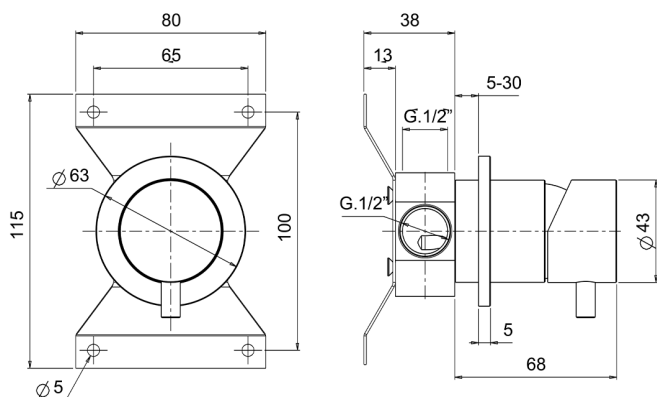

Miscelatore monocomando doccia incasso LYNOX_LX000304

MODELLO **LX000304**

Miscelatore monocomando doccia incasso, completo di parte incasso, Innox AISI 316L

FINITURE DISPONIBILI

D1 D1 Innox Spazzolato

CARATTERISTICHE

Ricambio Cartuccia **ZZ96779000**

Cartuccia Monocomando 35 mm

Installazione **Incasso**

Miscelatore monocomando doccia incasso LYNOX_LX000304

LX000304

<http://www.huberitalia.com/miscelatore-monocomando-doccia-incasso-lynnox-lx000304>