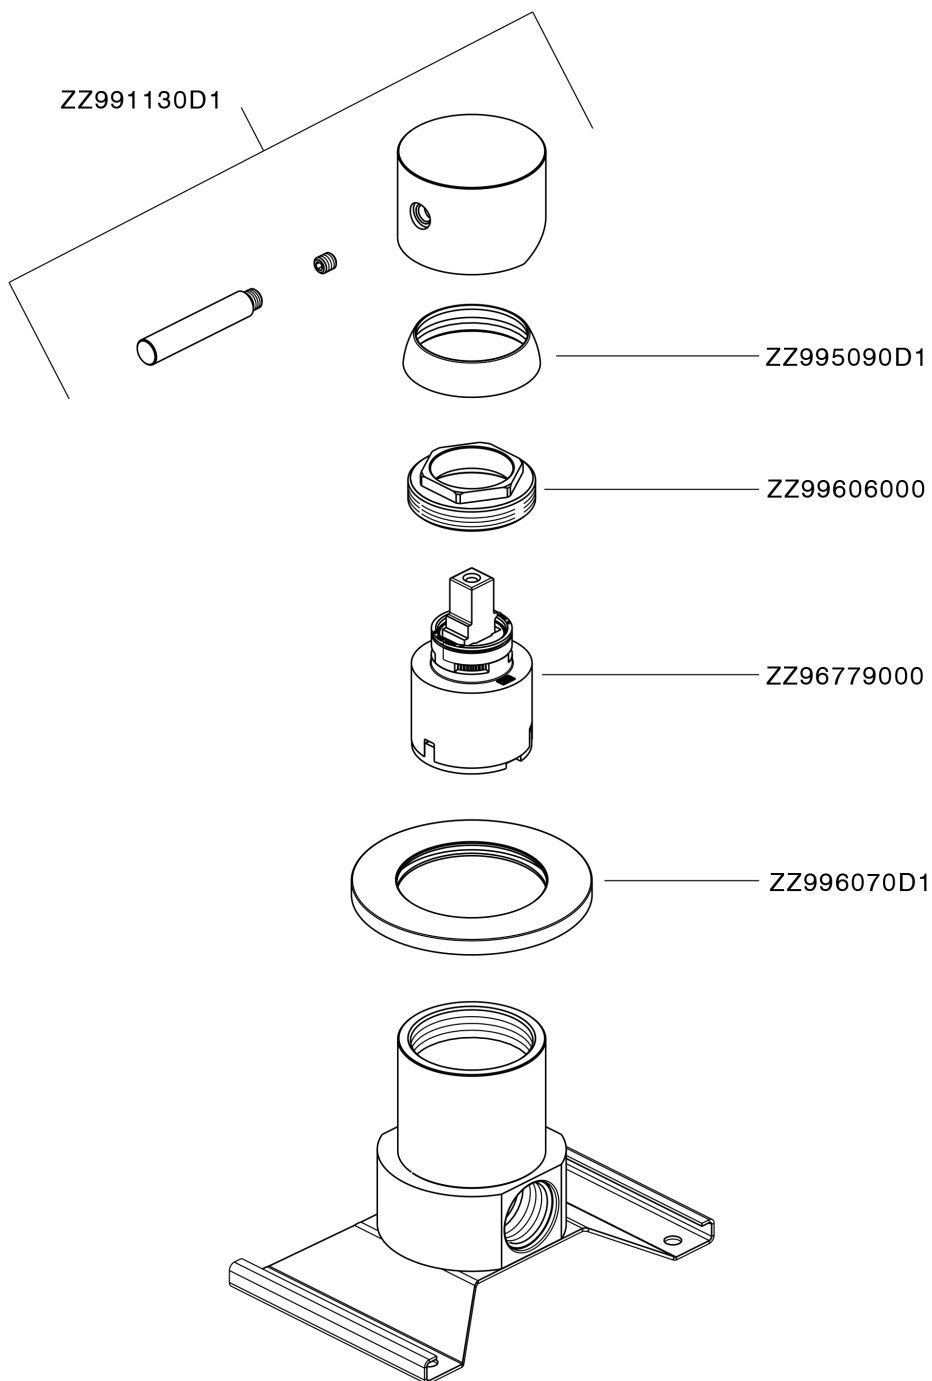

## Miscelatore monocomando doccia incasso LYNOX\_LX000304

LX000304

<http://www.huberitalia.com/miscelatore-monocomando-doccia-incasso-lynnox-lx000304>

2025-04-03