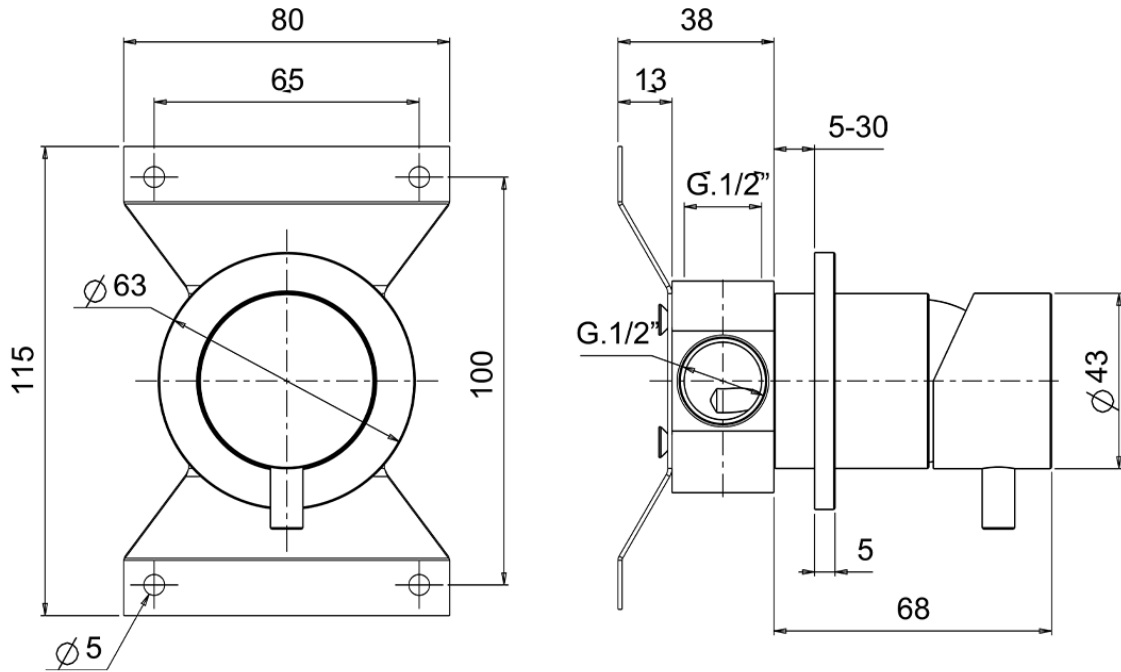

Miscelatore monocomando doccia incasso LYNOX_LX000304

LX000304

<http://www.huberitalia.com/miscelatore-monocomando-doccia-incasso-lynox-lx000304>

2025-04-04