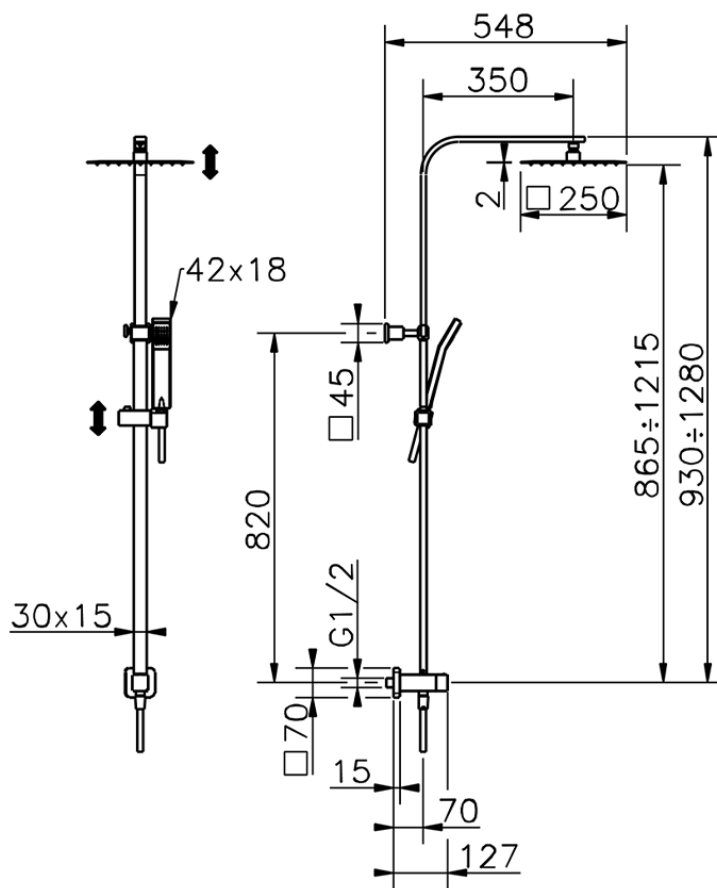

Colonna doccia con deviatore COLUMNS_SSV86030

SSV86030

<http://www.huberitalia.com/colonna-doccia-con-deviatore-columns-ssv86030>

2025-04-04