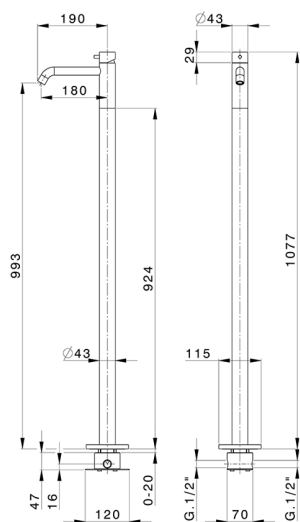

## Miscelatore monocomando lavabo a pavimento LYNOX\_LX004510

MODELLO **LX004514**

Miscelatore monocomando lavabo a pavimento, completo di parte incasso, Inox AISI 316L

FINITURE DISPONIBILI

**D1** D1 Inox Spazzolato

CARATTERISTICHE

Ricambio Cartuccia **ZZ99511000**

**Cartuccia Monocomando 30 mm**

Installazione **Incasso**

2025-02-05