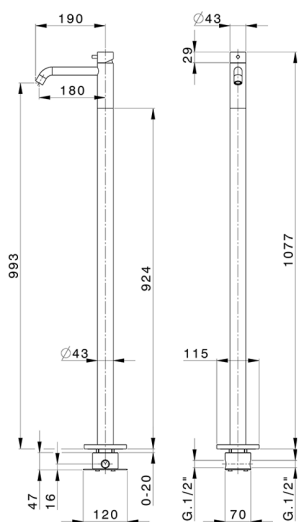

## Miscelatore monocomando lavabo a pavimento LYNOX\_LX004510

MODELLO **LX004514**

Miscelatore monocomando lavabo a pavimento, completo di parte incasso, Inox AISI 316L

FINITURE DISPONIBILI

**D1** D1 Inox Spazzolato

CARATTERISTICHE

Ricambio Cartuccia **ZZ99511000**

**Cartuccia Monocomando 30 mm**

Installazione **Incasso**

2025-01-02