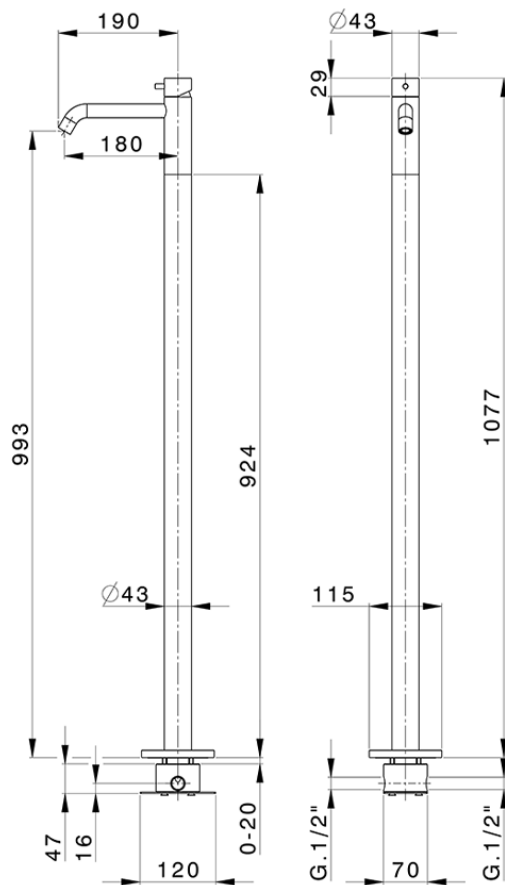

Miscelatore monocomando lavabo a pavimento LYNOX_LX004510

LX004514

<http://www.huberitalia.com/miscelatore-monocomando-lavabo-a-pavimento-lynox-lx004510>

2025-02-05