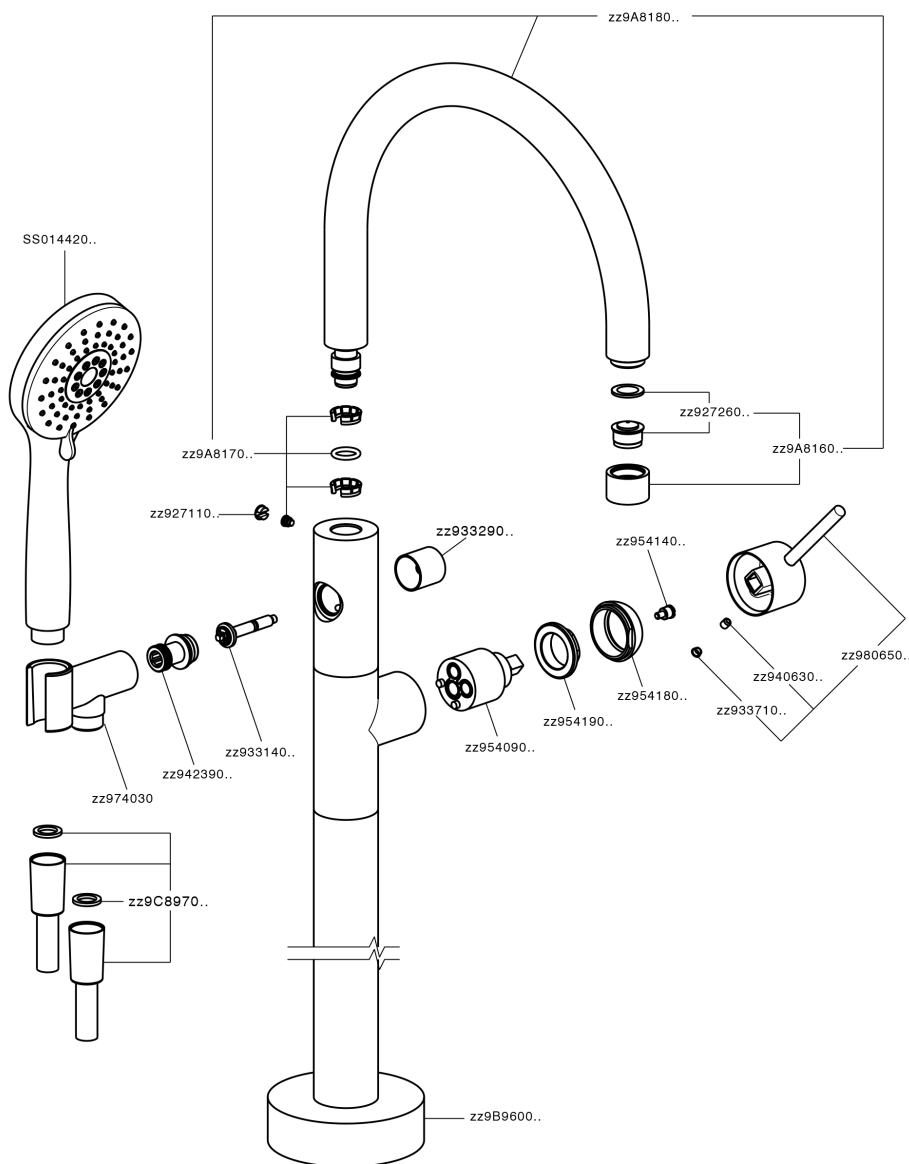

Parte esterna monocomando vasca a pavimento NUOVA KIRUNA_K2014200

MODELLO **K2014200**

Parte esterna monocomando vasca a pavimento, supporto doccetta su colonna, doccetta 3 getti ABS su supporto su colonna, flessibile liscio SUPREME 150 cm, senza parte incasso (per art.ZB004510)

Cartuccia Monocomando 35 mm

Installazione **Incasso**

Parti Incasso necessarie **ZB004510**

EcoStop

Con il Dispositivo EcoStop l'apertura dell'acqua avviene con un punto duro al 50% circa della portata. Un fermo a metà apertura, da vincere con una leggera forza solo e soltanto quando ci sia una reale necessità di richiesta d'acqua alla massima portata. Ciò permette di consumare fino al 50% in meno di acqua.

Parte esterna monocomando vasca a pavimento NUOVA KIRUNA_K2014200

K2014200 <http://www.huberitalia.com/parte-esterna-monocomando-vasca-a-pavimento-nuova-kiruna-k2014200>

Parte incasso monocomando free-standing INCASSO_ZB004510

MODELLO **ZB004510**

Parte incasso a pavimento, per monocomando free-standing

FINITURE DISPONIBILI

 **04** 04 Senza Finitura

CARATTERISTICHE

Installazione	Incasso
Incasso	1

2025-04-04