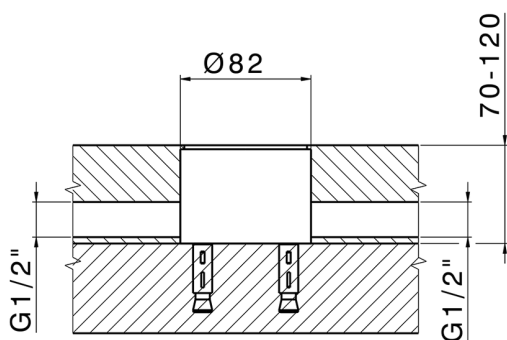

Parte esterna monocomando vasca a pavimento NUOVA KIRUNA_K2014200

MODELLO **K2014200**

Parte esterna monocomando vasca a pavimento, supporto doccetta su colonna, doccetta 3 getti ABS su supporto su colonna, flessibile liscio SUPREME 150 cm, senza parte incasso (per art.ZB004510)

MODELLO **ZB004510**

Parte incasso a pavimento, per monocomando free-standing

FINITURE DISPONIBILI

 **04** 04 Senza Finitura

CARATTERISTICHE

Installazione	Incasso
Incasso	1

2025-04-04