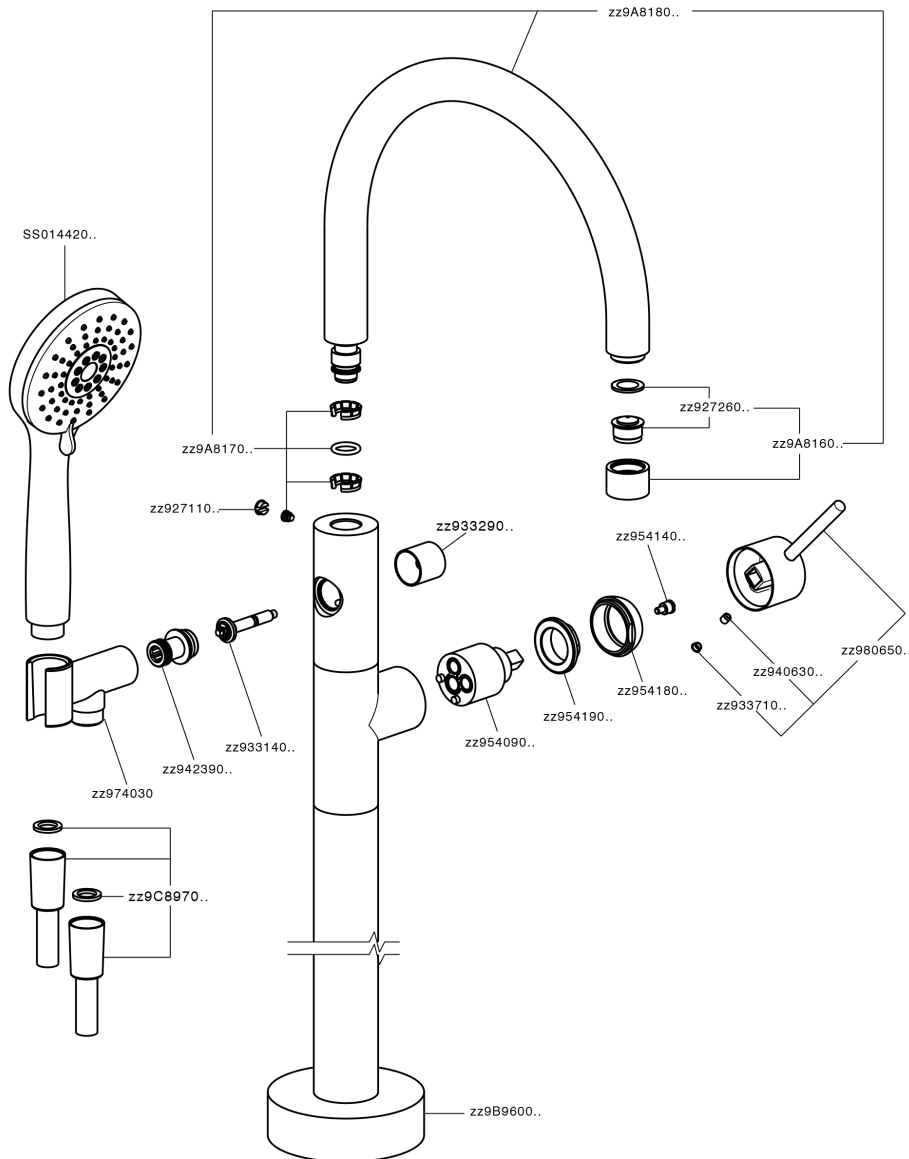

Parte esterna monocomando vasca a pavimento NUOVA KIRUNA_K2014200

MODELLO **K2014200**

Parte esterna monocomando vasca a pavimento, supporto doccetta su colonna, doccetta 3 getti ABS su supporto su colonna, flessibile liscio SUPREME 150 cm, senza parte incasso (per art.ZB004510)

Cartuccia Monocomando 35 mm

Installazione **Incasso**

Parti Incasso necessarie **ZB004510**

EcoStop

Con il Dispositivo EcoStop l'apertura dell'acqua avviene con un punto duro al 50% circa della portata. Un fermo a metà apertura, da vincere con una leggera forza solo e soltanto quando ci sia una reale necessità di richiesta d'acqua alla massima portata. Ciò permette di consumare fino al 50% in meno di acqua.

Parte esterna monocomando vasca a pavimento NUOVA KIRUNA_K2014200

K2014200 <http://www.huberitalia.com/parte-esterna-monocomando-vasca-a-pavimento-nuova-kiruna-k2014200>

Parte incasso monocomando free-standing INCASSO_ZB004510

MODELLO **ZB004510**

Parte incasso a pavimento, per monocomando free-standing

FINITURE DISPONIBILI

 **04** 04 Senza Finitura

CARATTERISTICHE

Installazione	Incasso
Incasso	1

2025-04-01