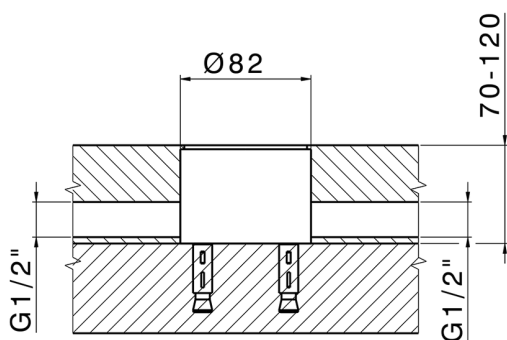

Parte esterna monocomando vasca a pavimento NUOVA KIRUNA_K2014200

MODELLO **K2014200**

Parte esterna monocomando vasca a pavimento, supporto doccetta su colonna, doccetta 3 getti ABS su supporto su colonna, flessibile liscio SUPREME 150 cm, senza parte incasso (per art.ZB004510)

MODELLO **ZB004510**

Parte incasso a pavimento, per monocomando free-standing

FINITURE DISPONIBILI

 **04** 04 Senza Finitura

CARATTERISTICHE

Installazione	Incasso
Incasso	1

2025-04-01