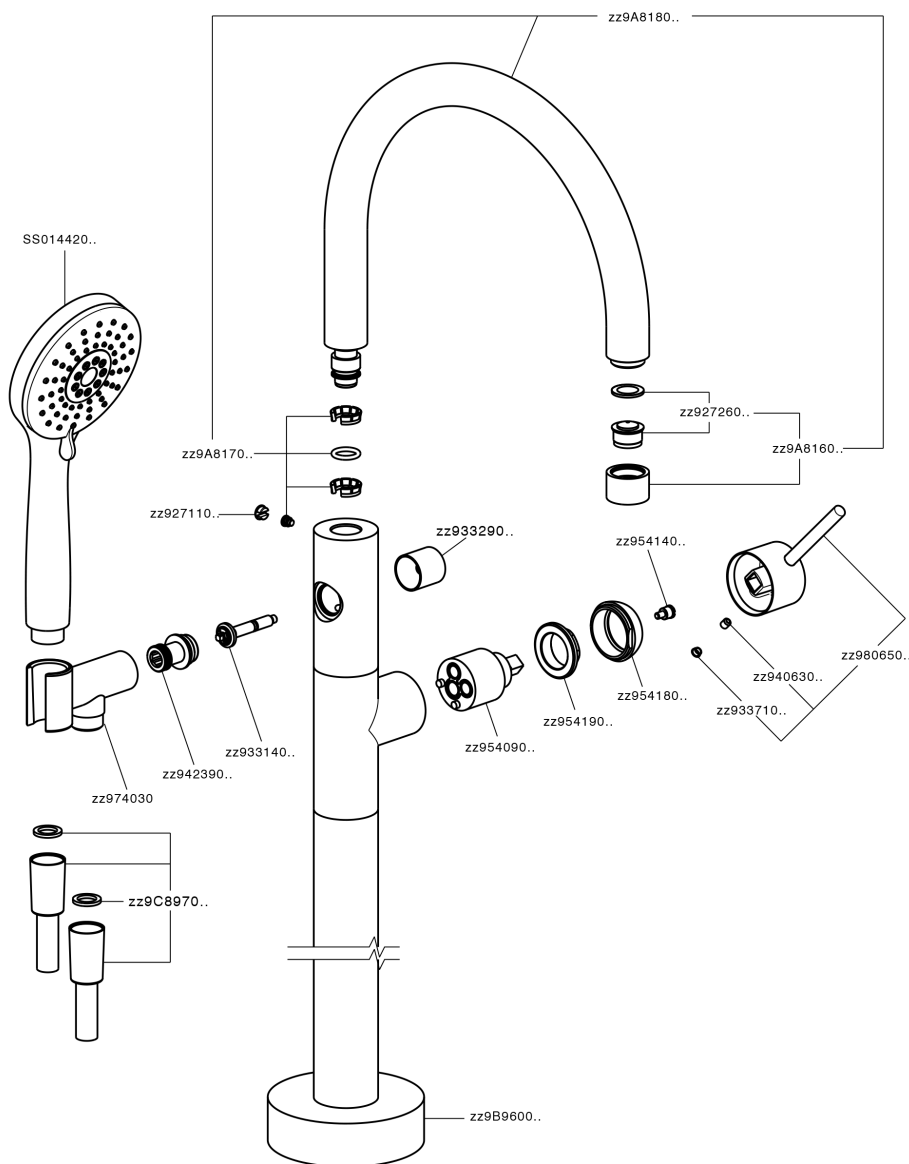

Parte esterna monocomando vasca a pavimento NUOVA KIRUNA_K2014200

K2014200 <http://www.huberitalia.com/parte-esterna-monocomando-vasca-a-pavimento-nuova-kiruna-k2014200>

Parte incasso monocomando free-standing INCASSO_ZB004510

ZB004510

<http://www.huberitalia.com/parte-incasso-monocomando-free-standing-incasso-zb004510>

2025-04-01