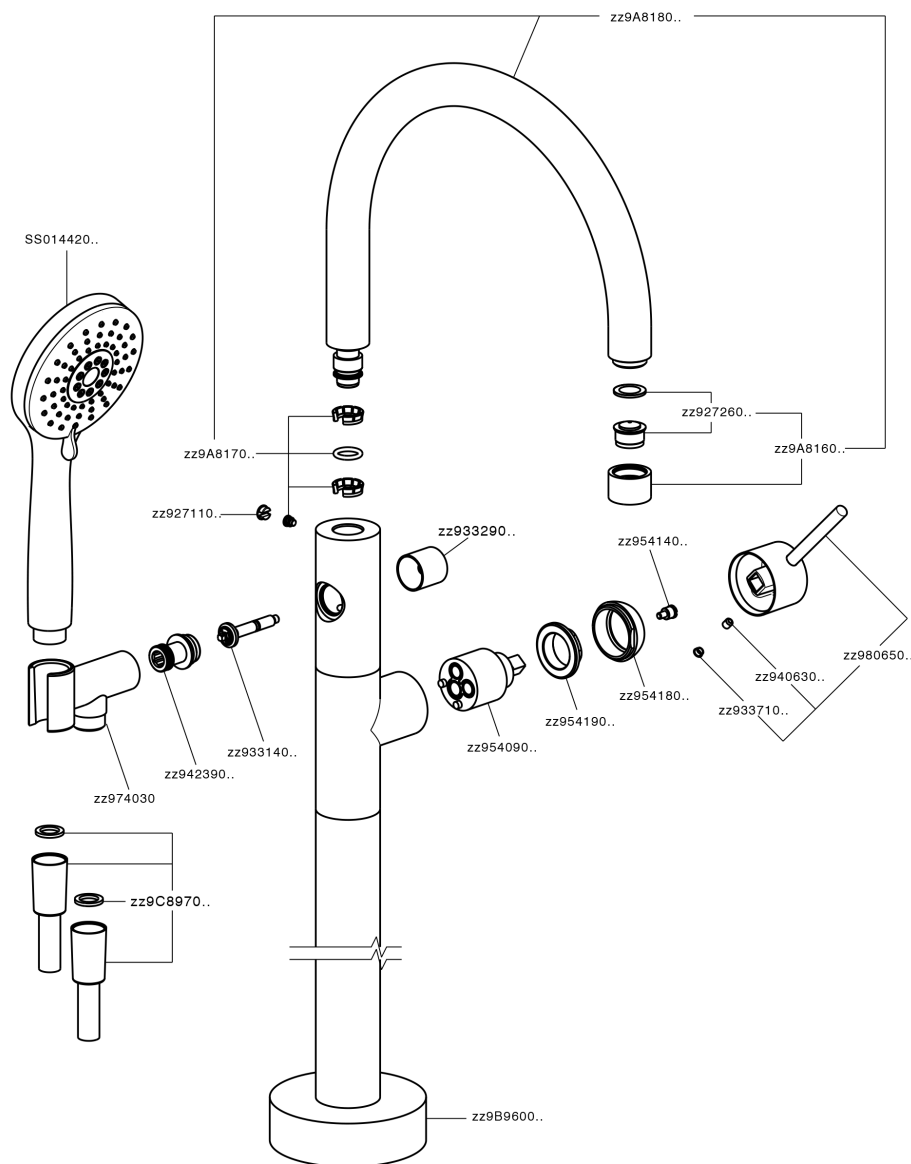

Parte esterna monocomando vasca a pavimento NUOVA KIRUNA_K2014200

K2014200 <http://www.huberitalia.com/parte-esterna-monocomando-vasca-a-pavimento-nuova-kiruna-k2014200>

Parte incasso monocomando free-standing INCASSO_ZB004510

ZB004510

<http://www.huberitalia.com/parte-incasso-monocomando-free-standing-incasso-zb004510>

2025-04-04