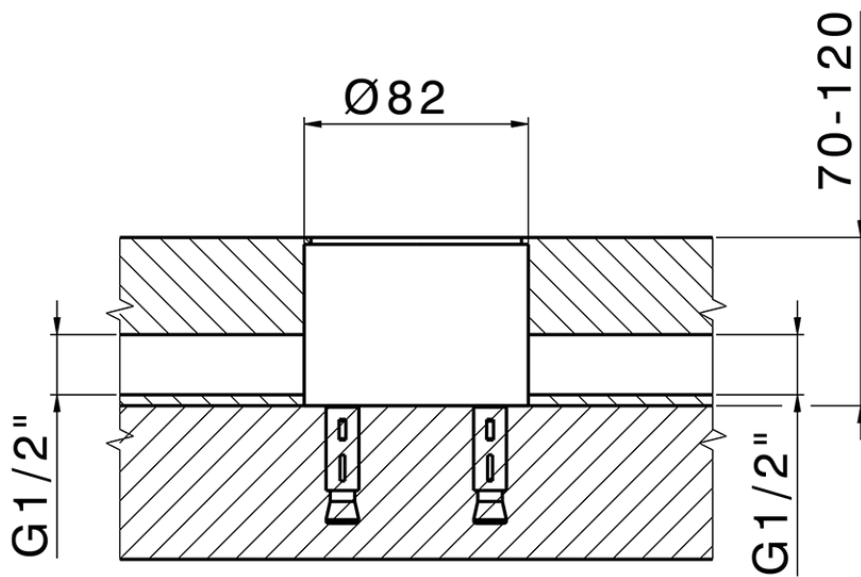

Parte esterna monocomando vasca a pavimento NUOVA KIRUNA_K2014200

K2014200 <http://www.huberitalia.com/parte-esterna-monocomando-vasca-a-pavimento-nuova-kiruna-k2014200>

ZB004510

<http://www.huberitalia.com/parte-incasso-monocomando-free-standing-incasso-zb004510>