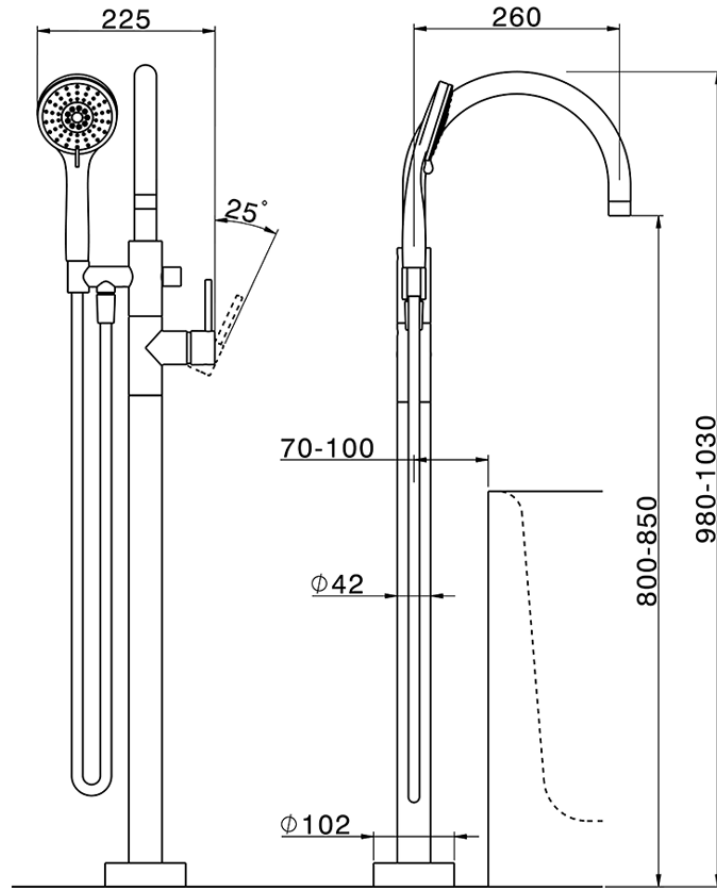

Parte esterna monocomando vasca a pavimento NUOVA KIRUNA_K2014200

K2014200 <http://www.huberitalia.com/parte-esterna-monocomando-vasca-a-pavimento-nuova-kiruna-k2014200>

ZB004510

<http://www.huberitalia.com/parte-incasso-monocomando-free-standing-incasso-zb004510>