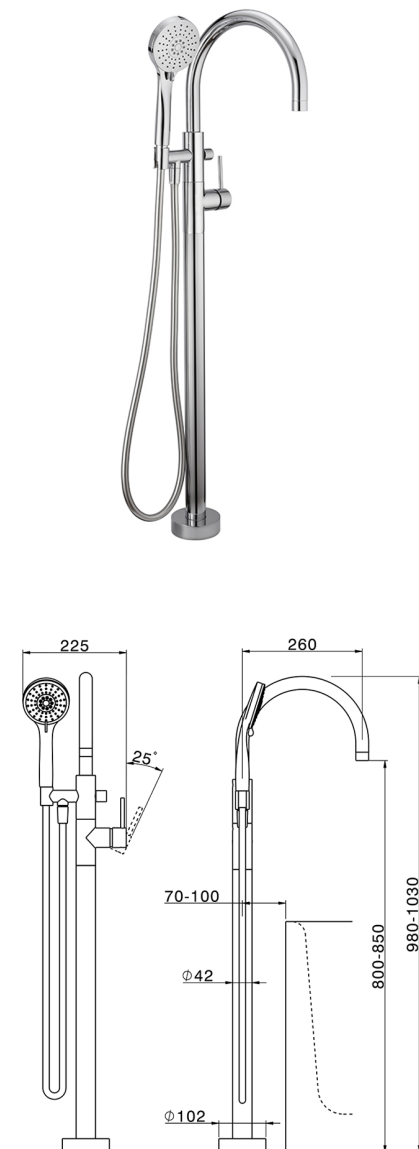

## Parte esterna monocomando vasca a pavimento NUOVA KIRUNA\_K2014200

MODELLO **K2014200**

Parte esterna monocomando vasca a pavimento, supporto doccetta su colonna, doccetta 3 getti ABS su supporto su colonna, flessibile liscio SUPREME 150 cm, senza parte incasso (per art.ZB004510)

### FINITURE DISPONIBILI

-  **21** 21 Cromo
-  **26** 26 Vecchio Rame
-  **2F** 2F Nichel Spazzolato
-  **2W** 2W Oro Spazzolato
-  **40** 40 Nero Opaco
-  **4Q** 4Q Bianco Opaco

### CARATTERISTICHE

Ricambio Cartuccia **ZZ95409000**

**Cartuccia Monocomando 35 mm**

Installazione **Incasso**

Parti Incasso necessarie **ZB004510**

### EcoStop

Con il Dispositivo EcoStop l'apertura dell'acqua avviene con un punto duro al 50% circa della portata. Un fermo a metà apertura, da vincere con una leggera forza solo e soltanto quando ci sia una reale necessità di richiesta d'acqua alla massima portata. Ciò permette di consumare fino al 50% in meno di acqua.