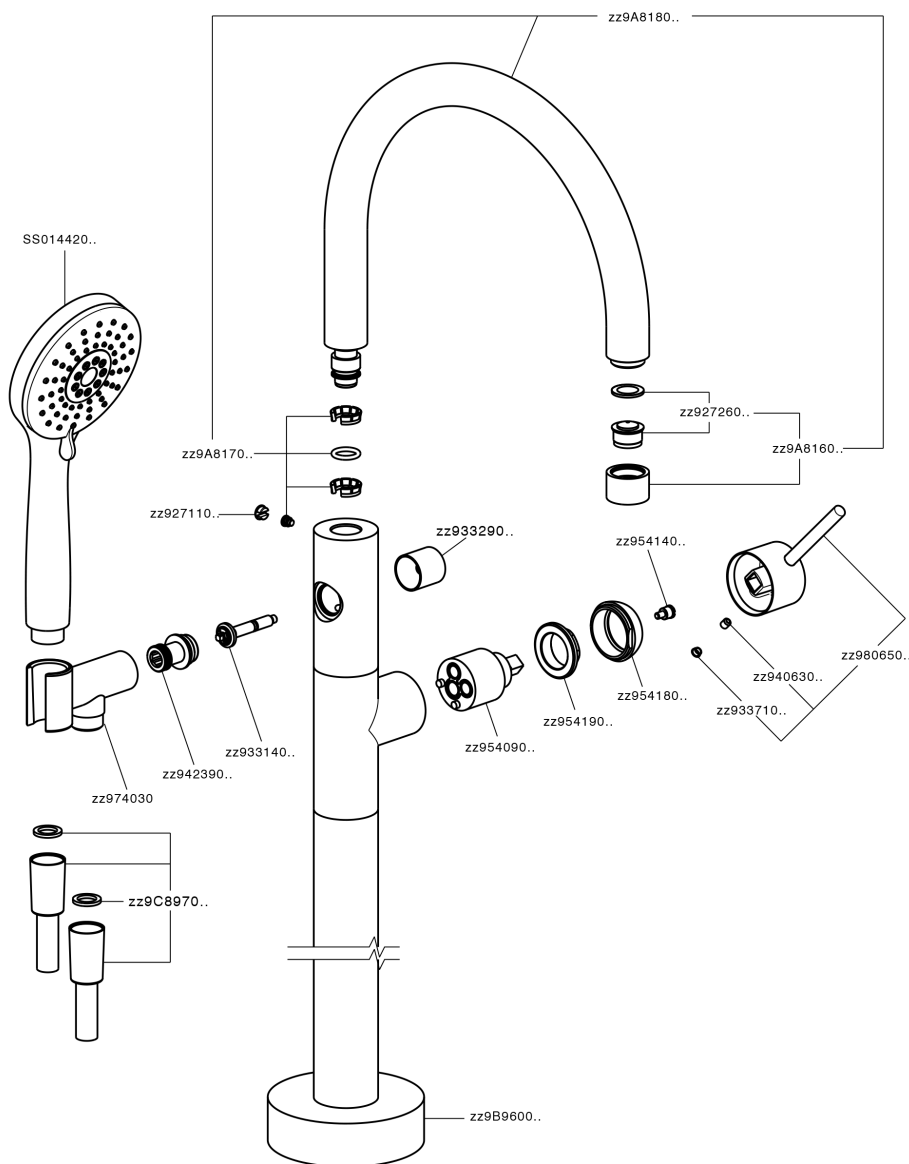

## Parte esterna monocomando vasca a pavimento NUOVA KIRUNA\_K2014200

K2014200 <http://www.huberitalia.com/parte-esterna-monocomando-vasca-a-pavimento-nuova-kiruna-k2014200>

**Parte incasso monocomando free-standing INCASSO\_ZB004510**

ZB004510

<http://www.huberitalia.com/parte-incasso-monocomando-free-standing-incasso-zb004510>

2025-04-04