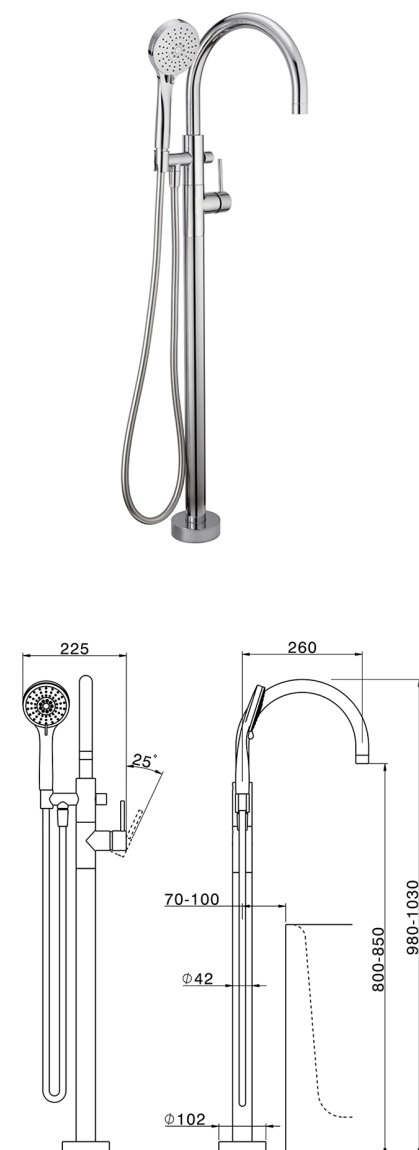

Parte esterna monocomando vasca a pavimento NUOVA KIRUNA_K2014200

MODELLO **K2014200**

Parte esterna monocomando vasca a pavimento, supporto doccetta su colonna, doccetta 3 getti ABS su supporto su colonna, flessibile liscio SUPREME 150 cm, senza parte incasso (per art.ZB004510)

FINITURE DISPONIBILI

-  **21** 21 Cromo
-  **26** 26 Vecchio Rame
-  **2F** 2F Nichel Spazzolato
-  **2W** 2W Oro Spazzolato
-  **40** 40 Nero Opaco
-  **4Q** 4Q Bianco Opaco

CARATTERISTICHE

Ricambio Cartuccia **ZZ95409000**

Cartuccia Monocomando 35 mm

Installazione **Incasso**

Parti Incasso necessarie **ZB004510**

EcoStop

Con il Dispositivo EcoStop l'apertura dell'acqua avviene con un punto duro al 50% circa della portata. Un fermo a metà apertura, da vincere con una leggera forza solo e soltanto quando ci sia una reale necessità di richiesta d'acqua alla massima portata. Ciò permette di consumare fino al 50% in meno di acqua.

Parte esterna monocomando vasca a pavimento NUOVA KIRUNA_K2014200

K2014200 <http://www.huberitalia.com/parte-esterna-monocomando-vasca-a-pavimento-nuova-kiruna-k2014200>

Parte incasso monocomando free-standing INCASSO_ZB004510