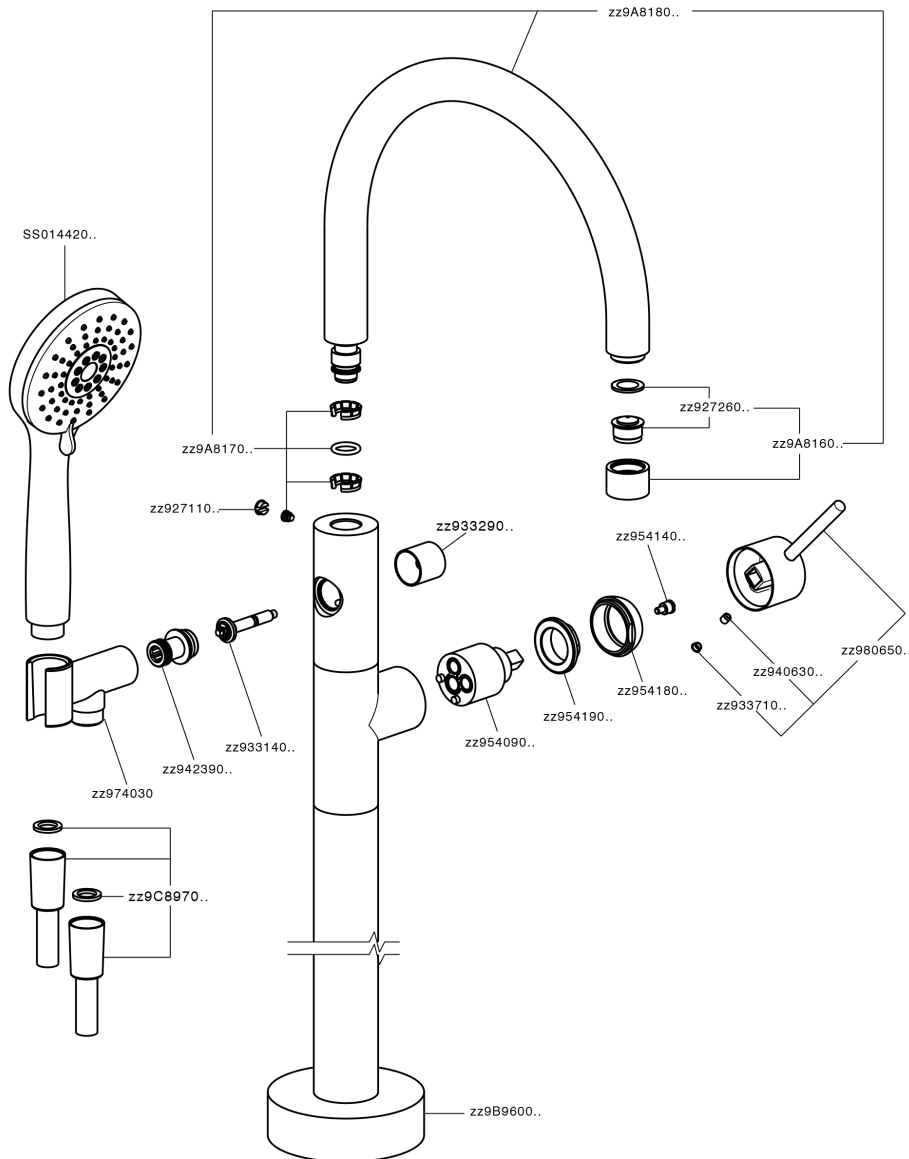

Parte esterna monocomando vasca a pavimento NUOVA KIRUNA_K2014200

MODELLO **K2014200**

Parte esterna monocomando vasca a pavimento, supporto doccetta su colonna, doccetta 3 getti ABS su supporto su colonna, flessibile liscio SUPREME 150 cm, senza parte incasso (per art.ZB004510)

Cartuccia Monocomando 35 mm

Installazione **Incasso**

Parti Incasso necessarie **ZB004510**

EcoStop

Con il Dispositivo EcoStop l'apertura dell'acqua avviene con un punto duro al 50% circa della portata. Un fermo a metà apertura, da vincere con una leggera forza solo e soltanto quando ci sia una reale necessità di richiesta d'acqua alla massima portata. Ciò permette di consumare fino al 50% in meno di acqua.

Parte esterna monocomando vasca a pavimento NUOVA KIRUNA_K2014200

K2014200 <http://www.huberitalia.com/parte-esterna-monocomando-vasca-a-pavimento-nuova-kiruna-k2014200>

Parte incasso monocomando free-standing INCASSO_ZB004510

MODELLO **ZB004510**

Parte incasso a pavimento, per monocomando free-standing

FINITURE DISPONIBILI

 **04** 04 Senza Finitura

CARATTERISTICHE

Installazione	Incasso
Incasso	1

2025-04-05