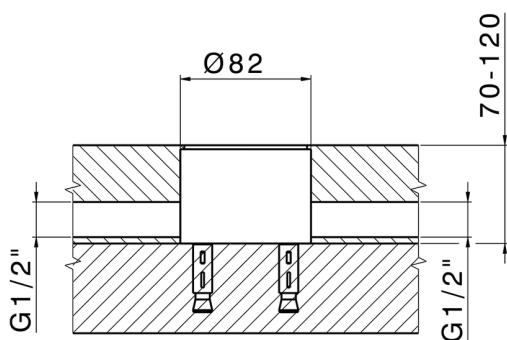

Parte esterna monocomando vasca a pavimento NUOVA KIRUNA_K2014200

MODELLO **K2014200**

Parte esterna monocomando vasca a pavimento, supporto doccetta su colonna, doccetta 3 getti ABS su supporto su colonna, flessibile liscio SUPREME 150 cm, senza parte incasso (per art.ZB004510)

MODELLO **ZB004510**

Parte incasso a pavimento, per monocomando free-standing

FINITURE DISPONIBILI

 **04** 04 Senza Finitura

CARATTERISTICHE

Installazione	Incasso
Incasso	1

2025-04-05