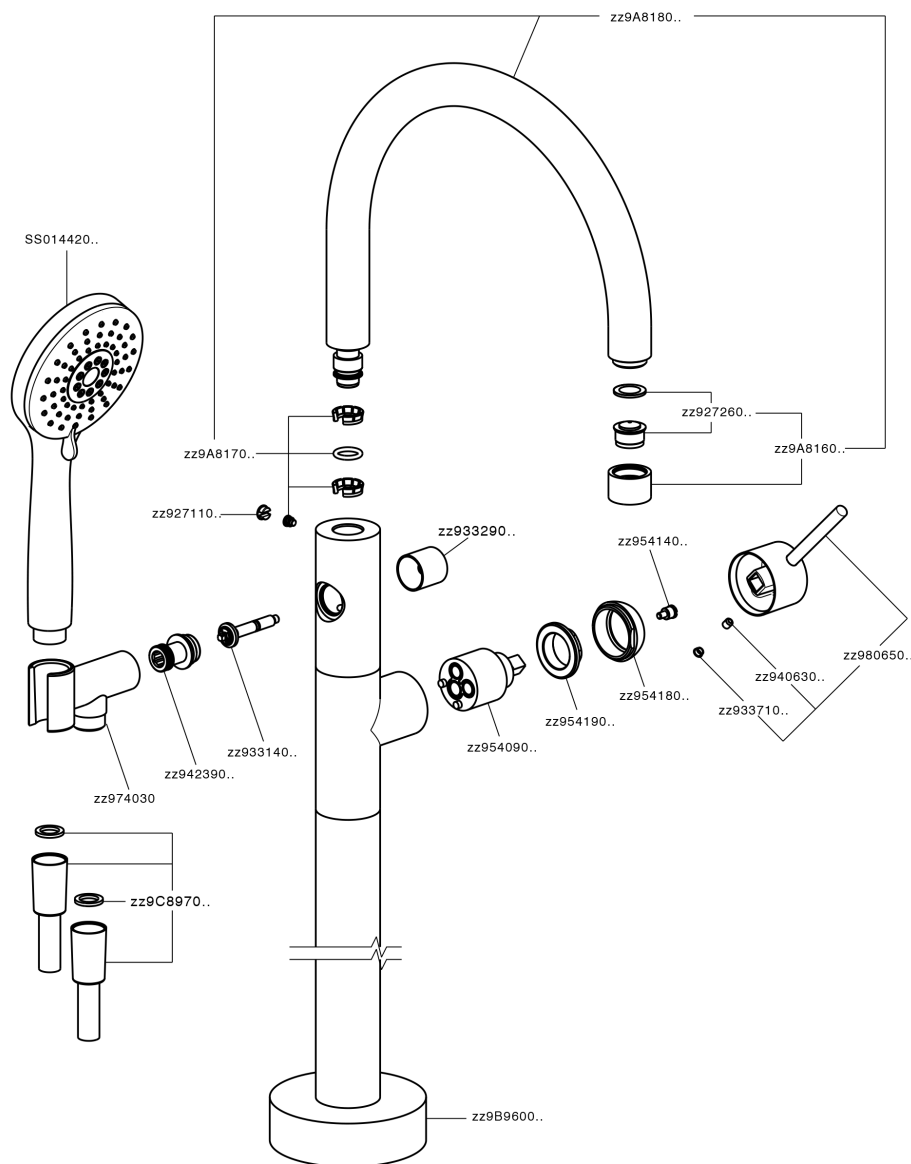

Parte esterna monocomando vasca a pavimento NUOVA KIRUNA_K2014200

K2014200 <http://www.huberitalia.com/parte-esterna-monocomando-vasca-a-pavimento-nuova-kiruna-k2014200>

Parte incasso monocomando free-standing INCASSO_ZB004510

ZB004510

<http://www.huberitalia.com/parte-incasso-monocomando-free-standing-incasso-zb004510>

2025-04-03