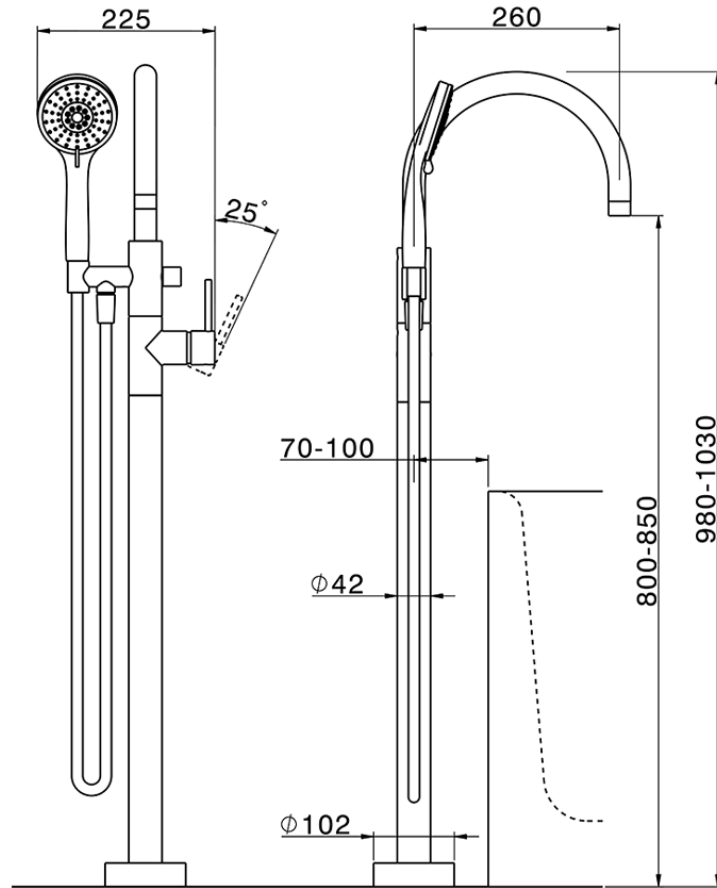

Parte esterna monocomando vasca a pavimento NUOVA KIRUNA\_K2014200

K2014200 <http://www.huberitalia.com/parte-esterna-monocomando-vasca-a-pavimento-nuova-kiruna-k2014200>

ZB004510

<http://www.huberitalia.com/parte-incasso-monocomando-free-standing-incasso-zb004510>