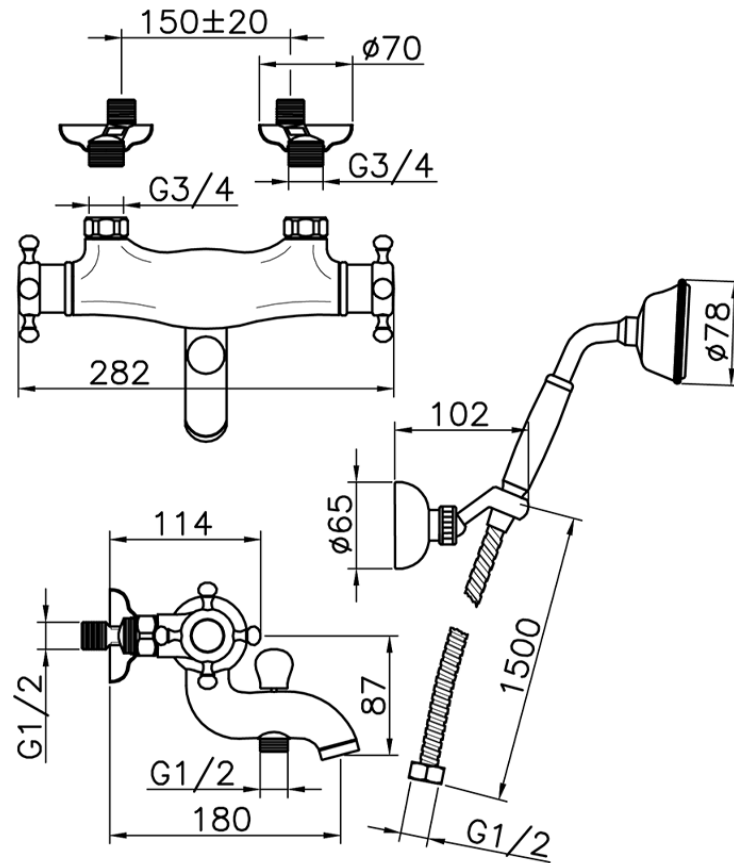

**Miscelatore termostatico vasca completo VICTORIAN\_VTD27010**

VTD27010

<http://www.huberitalia.com/miscelatore-termostatico-vasca-completo-victorian-vtd27010>

2025-04-02