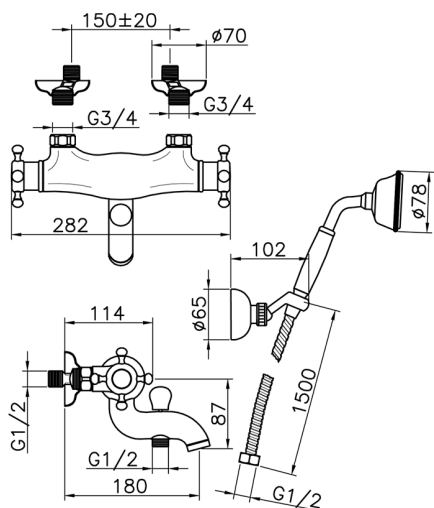

Miscelatore termostatico vasca completo VICTORIAN_VTD27010

MODELLO **VTD27010**

Miscelatore termostatico vasca completo, supporto doccia snodato murale, doccia monogetto Classica in Ottone D.78 mm, flex Ottone 150 cm

FINITURE DISPONIBILI

-  **21** 21 Cromo
-  **27** 27 Vecchio Bronzo
-  **2A** 2A Nichel Satinato Spazzolato
-  **2G** 2G Oro Antico
-  **2W** 2W Oro Spazzolato

CARATTERISTICHE

Ricambio Cartuccia **24.04A.PP**