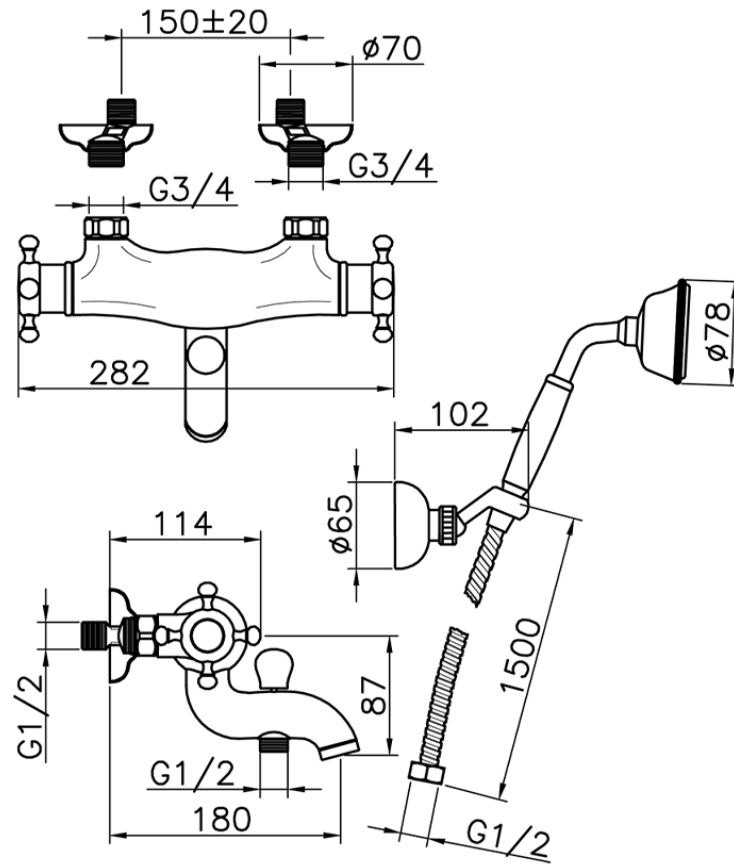

Miscelatore termostatico vasca completo VICTORIAN\_VTD27010

VTD27010

<http://www.huberitalia.com/miscelatore-termostatico-vasca-completo-victorian-vtd27010>

2025-04-03