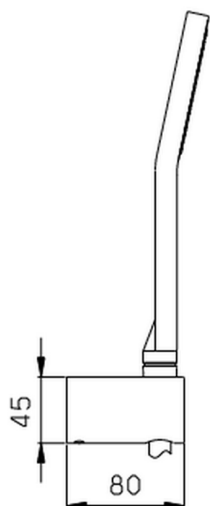

Completo doccia duplex SHOWER_SS018220

MODELLO **SS018220**

Completo doccia duplex, supporto doccetta murale, doccetta monogetto D.105 mm in ABS, flessibile liscio SILVERFLEX 150 cm

FINITURE DISPONIBILI

CARATTERISTICHE