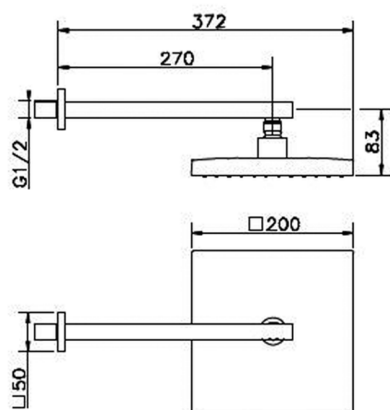

Braccio doccia con soffione SHOWER_SS013290

MODELLO **SS013290**

Braccio doccia con soffione, soffione quadro 200x200 mm in ABS, braccio doccia L.270 mm

FINITURE DISPONIBILI

-  **21** 21 Cromo
-  **40** 40 Nero Opaco
-  **4Q** 4Q Bianco Opaco