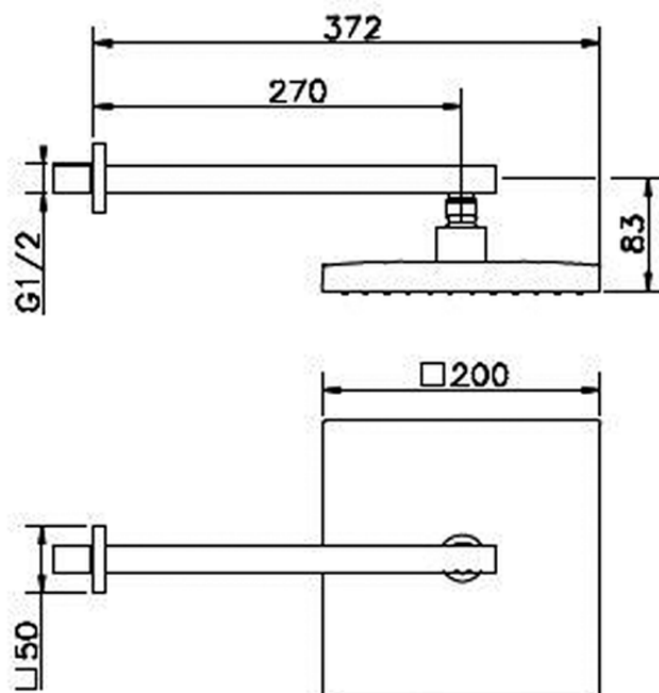

Braccio doccia con soffione SHOWER_SS013290

SS013290

<http://www.huberitalia.com/braccio-doccia-con-soffione-shower-ss013290>

2025-04-04