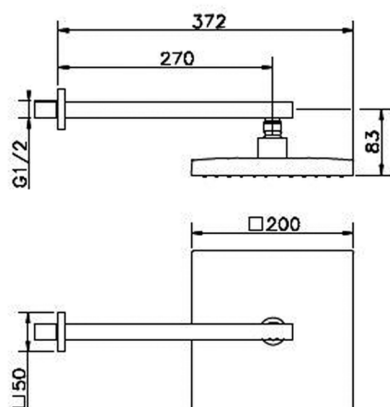

Braccio doccia con soffione SHOWER_SS013290

MODELLO **SS013290**

Braccio doccia con soffione, soffione quadro 200x200 mm in ABS, braccio doccia L.270 mm

FINITURE DISPONIBILI

- **21** 21 Cromo
- **40** 40 Nero Opaco
- **4Q** 4Q Bianco Opaco

CARATTERISTICHE

2025-04-04