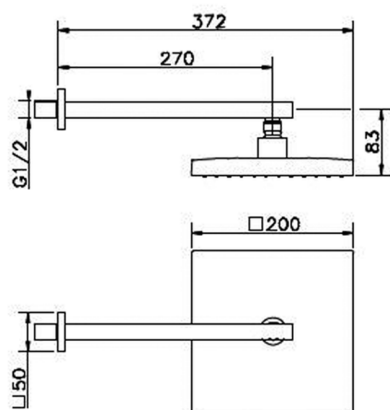

Braccio doccia con soffione SHOWER_SS013290

MODELLO **SS013290**

Braccio doccia con soffione, soffione quadro 200x200 mm in ABS, braccio doccia L.270 mm

FINITURE DISPONIBILI

- **21** 21 Cromo
- **40** 40 Nero Opaco
- **4Q** 4Q Bianco Opaco

CARATTERISTICHE

2025-04-03