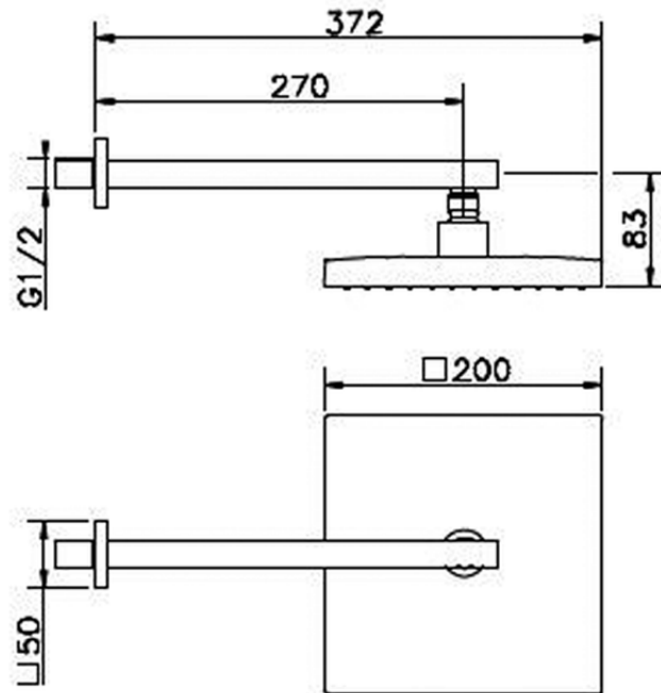

## Braccio doccia con soffione SHOWER\_SS013290

SS013290

<http://www.huberitalia.com/braccio-doccia-con-soffione-shower-ss013290>

2025-04-04