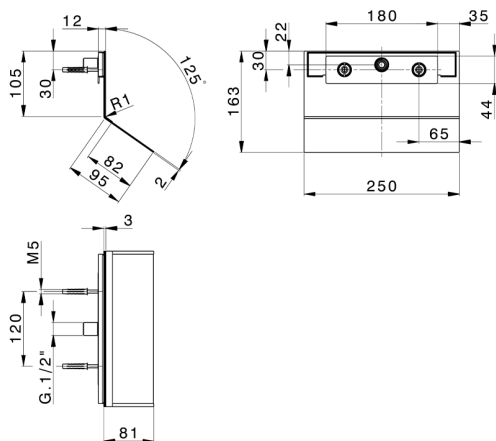

Cascata a parete ZEN_ZS129060

MODELLO **ZS129060**

Cascata a parete, con uscita acqua aperta, acciaio inox AISI 304

FINITURE DISPONIBILI

D1 D1 Inox Spazzolato

D2 D2 Inox Lucido

CARATTERISTICHE

2025-04-03