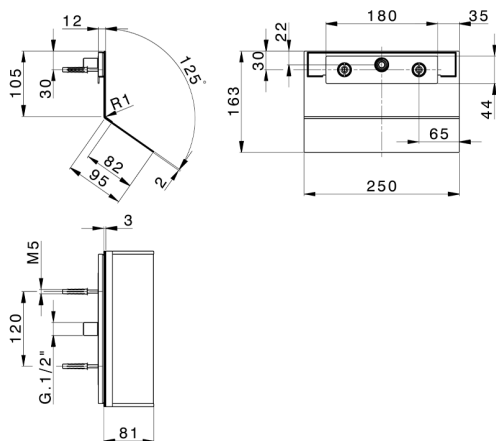

Cascata a parete ZEN_ZS129060

MODELLO **ZS129060**

Cascata a parete, con uscita acqua aperta, acciaio inox AISI 304

FINITURE DISPONIBILI

D1 D1 Inox Spazzolato

D2 D2 Inox Lucido

CARATTERISTICHE

2025-04-04