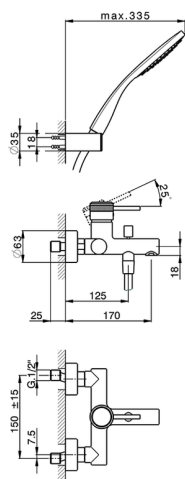

## Miscelatore monocomando vasca completo CHRONOS\_CR000123

MODELLO **CR000123**

Miscelatore monocomando vasca completo, supporto doccia snodato murale, doccia monogetto Emotion D.130 mm in ABS, flessibile liscio SUPREME 150 cm

### CARATTERISTICHE

Ricambio Cartuccia **ZZ95435000**

**Cartuccia Monocomando 35 mm**

2024-12-22