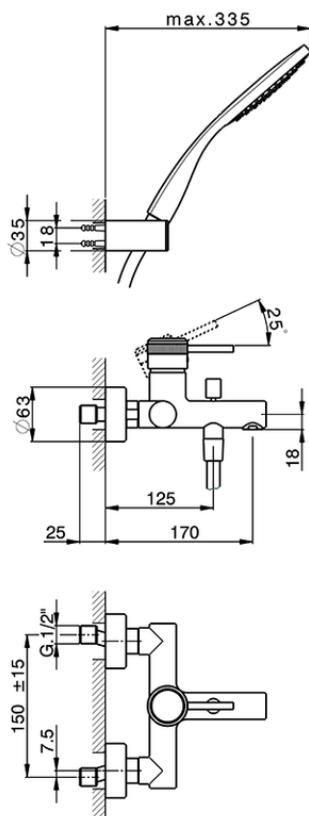

## Miscelatore monocomando vasca completo CHRONOS\_CR000123

CR000123

<http://www.huberitalia.com/miscelatore-monocomando-vasca-completo-chronos-cr000123>

2024-12-22