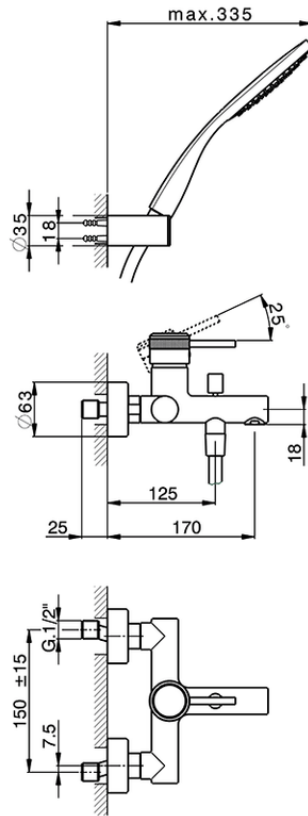

Miscelatore monocomando vasca completo CHRONOS_CR000123

CR000123

<http://www.huberitalia.com/miscelatore-monocomando-vasca-completo-chronos-cr000123>

2024-12-22