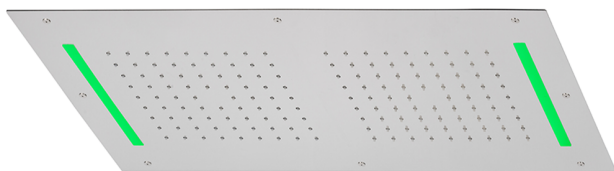

Soffione a soffitto con cromoterapia 700x400 mm ZEN_ZS1C0115

MODELLO **ZS1C0115**

Soffione a soffitto con cromoterapia 700x400 mm, funzioni 2 uscite pioggia e cromoterapia, con comando ad incasso incluso, acciaio inox AISI 304

FINITURE DISPONIBILI

-  **40** 40 Nero Opaco
-  **4Q** 4Q Bianco Opaco
-  **5G** 5G Oro Rosa
-  **D1** D1 Inox Spazzolato
-  **D2** D2 Inox Lucido

CARATTERISTICHE

2024-12-21