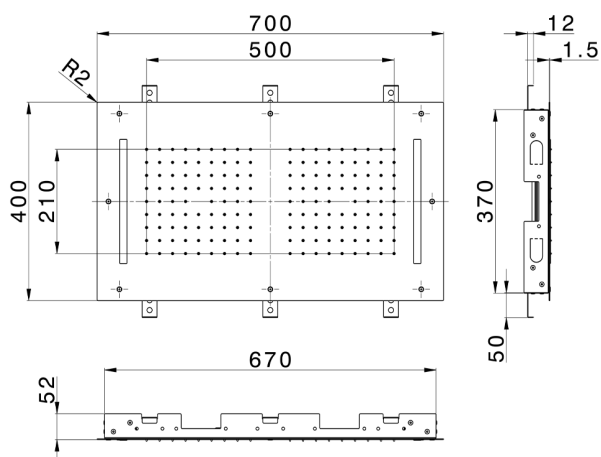

Soffione a soffitto con cromoterapia 700x400 mm ZEN_ZS1C0115

MODELLO **ZS1C0115**

Soffione a soffitto con cromoterapia 700x400 mm, funzioni 2 uscite pioggia e cromoterapia, con comando ad incasso incluso, acciaio inox AISI 304

FINITURE DISPONIBILI

- **40** 40 Nero Opaco
- **4Q** 4Q Bianco Opaco
- **5G** 5G Oro Rosa
- **D1** D1 Inox Spazzolato
- **D2** D2 Inox Lucido

CARATTERISTICHE

2024-12-21