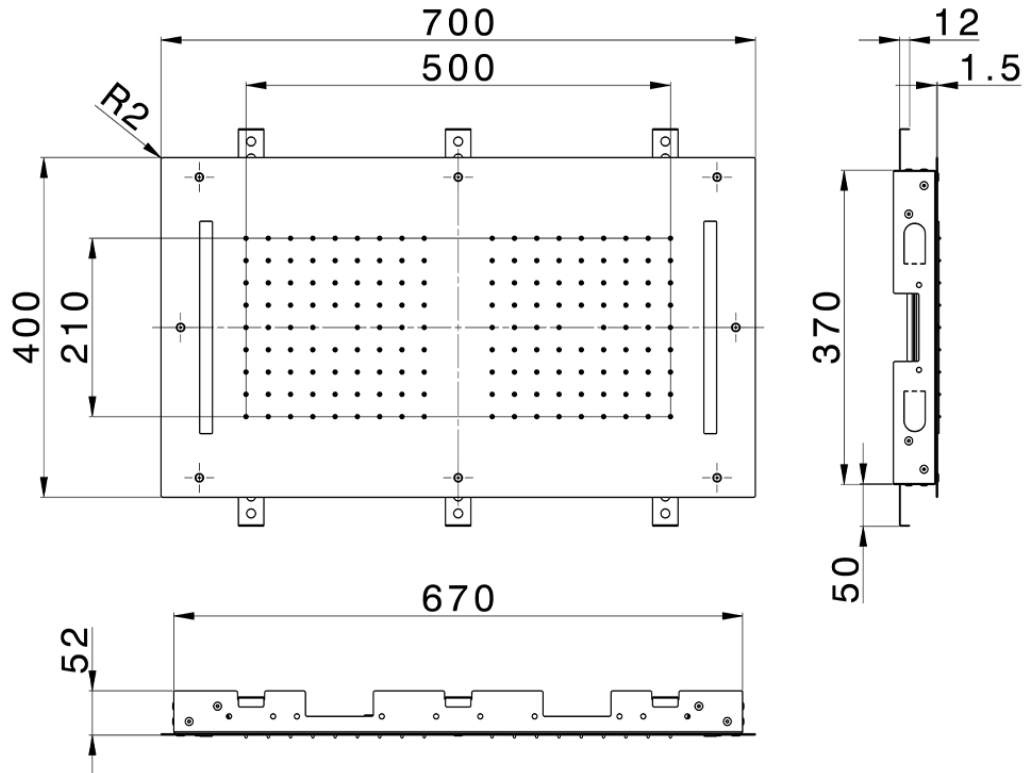

Soffione a soffitto con cromoterapia 700x400 mm ZEN_ZS1C0115

ZS1C0115

<http://www.huberitalia.com/soffione-a-soffitto-con-cromoterapia-700x400-mm-zen-zs1c0115>

2024-12-21