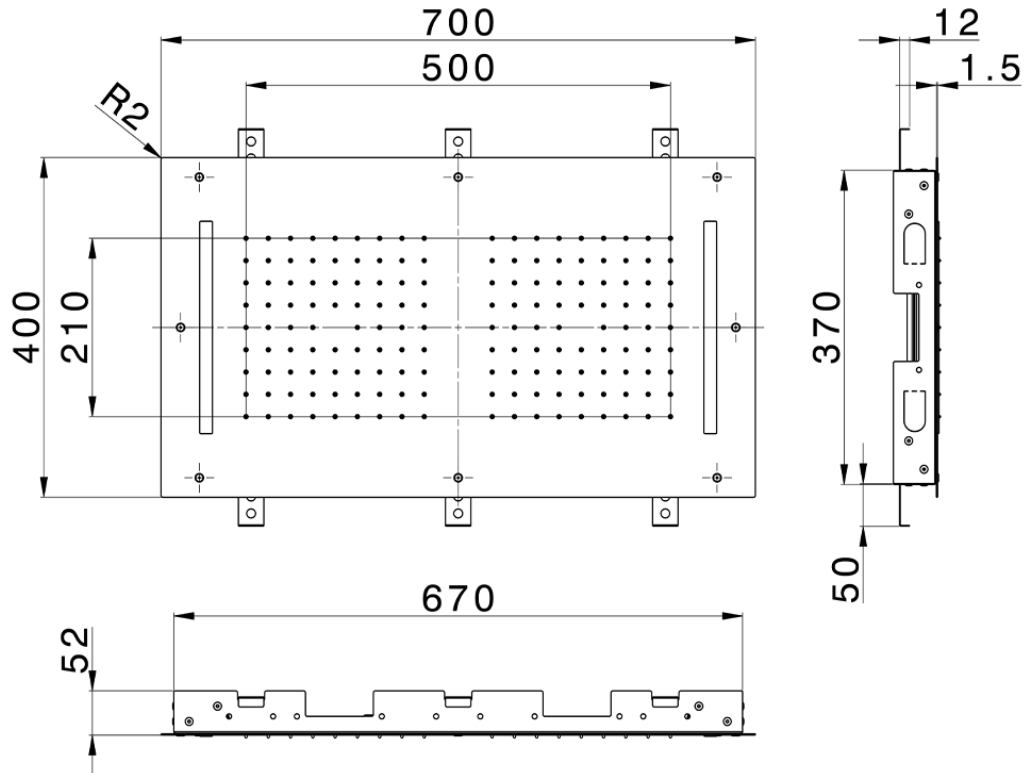

Soffione a soffitto con cromoterapia 700x400 mm ZEN_ZS1C0115

ZS1C0115

<http://www.huberitalia.com/soffione-a-soffitto-con-cromoterapia-700x400-mm-zen-zs1c0115>

2024-12-22