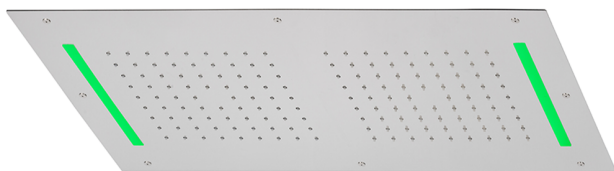

## Soffione a soffitto con cromoterapia 700x400 mm ZEN\_ZS1C0115

MODELLO **ZS1C0115**

Soffione a soffitto con cromoterapia 700x400 mm, funzioni 2 uscite pioggia e cromoterapia, con comando ad incasso incluso, acciaio inox AISI 304

FINITURE DISPONIBILI

-  **40** 40 Nero Opaco
-  **4Q** 4Q Bianco Opaco
-  **5G** 5G Oro Rosa
-  **D1** D1 Inox Spazzolato
-  **D2** D2 Inox Lucido

CARATTERISTICHE

2024-12-22