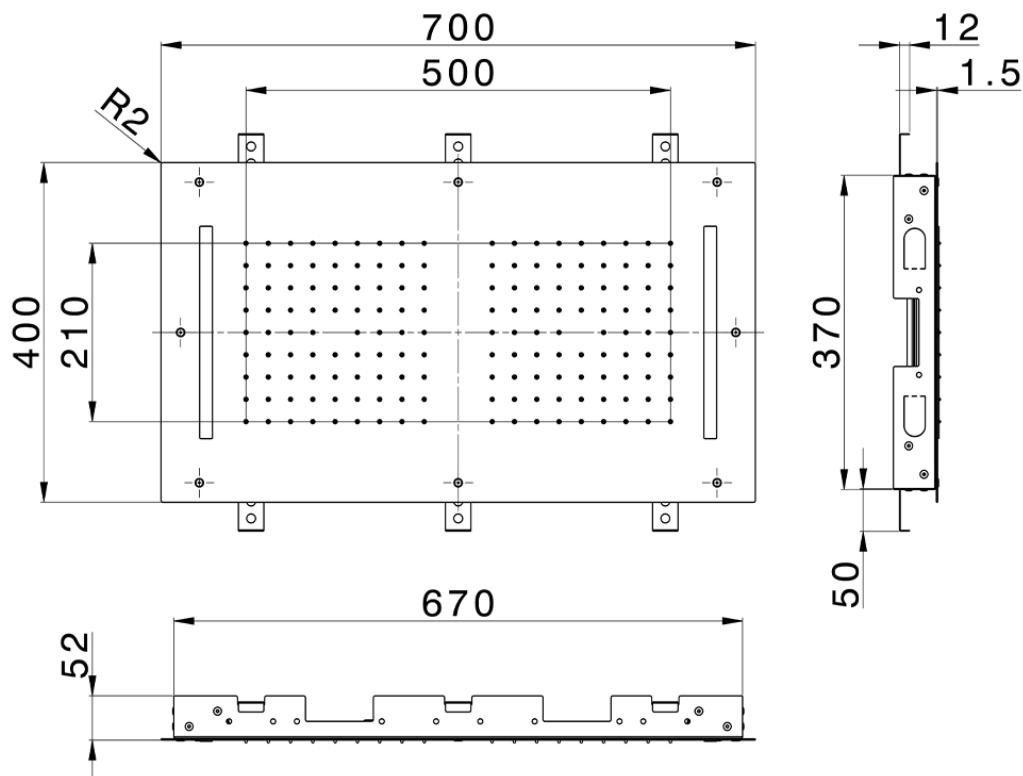

## Soffione a soffitto con cromoterapia 700x400 mm ZEN\_ZS1C0115

ZS1C0115

<http://www.huberitalia.com/soffione-a-soffitto-con-cromoterapia-700x400-mm-zen-zs1c0115>

2024-12-22