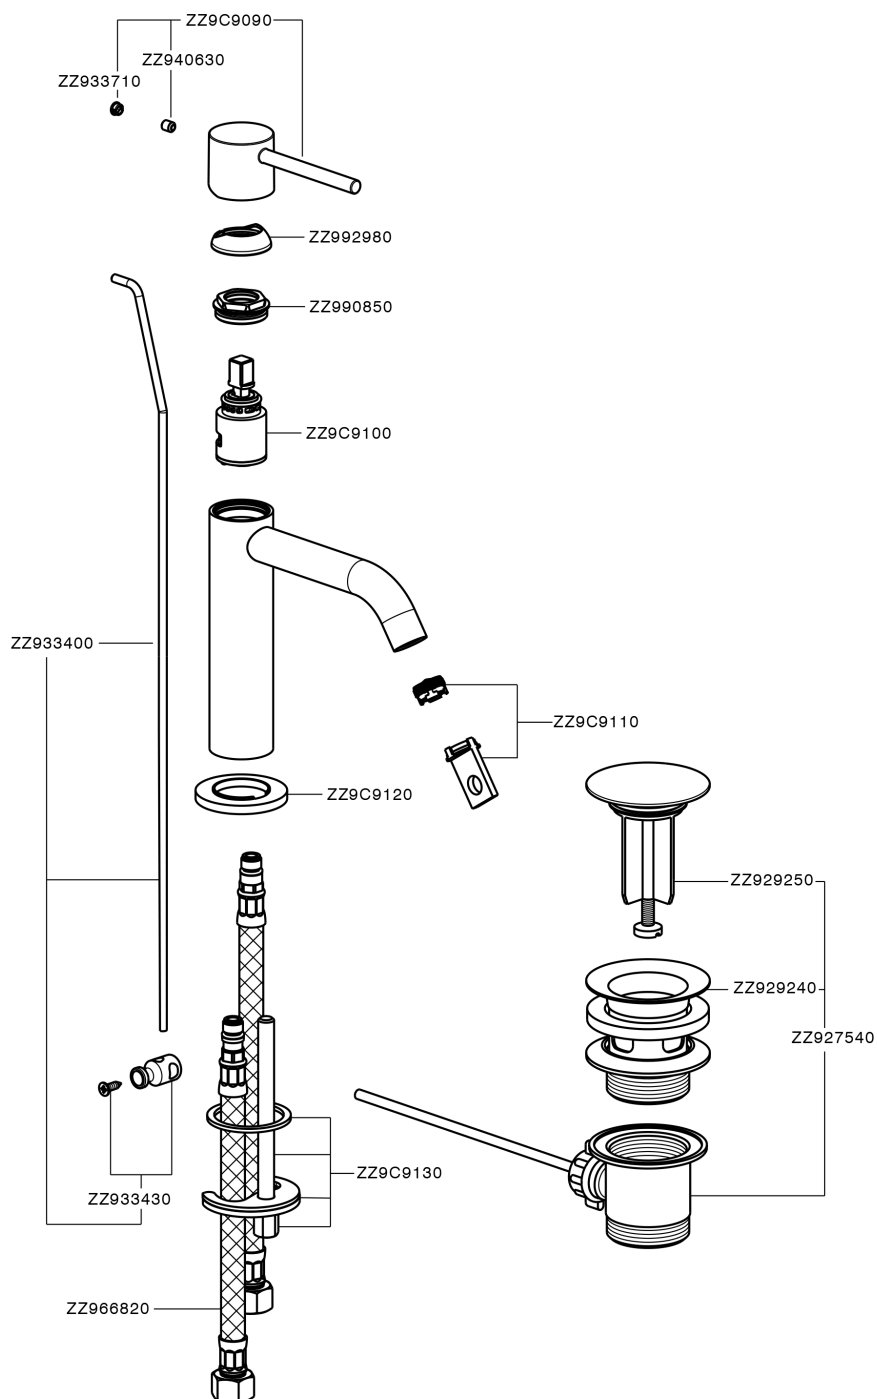

## Miscelatore monocomando lavabo large M32\_MT000494

MODELLO **MT000494**

Miscelatore monocomando lavabo large, con scarico automatico 1"1/4, flex inox G.3/8"

### CARATTERISTICHE

Ricambio Cartuccia **ZZ96550000**

**Cartuccia Monocomando 25 mm**

## Miscelatore monocomando lavabo large M32\_MT000494

MT000494

<http://www.huberitalia.com/miscelatore-monocomando-lavabo-large-m32-mt000494>

2025-04-04