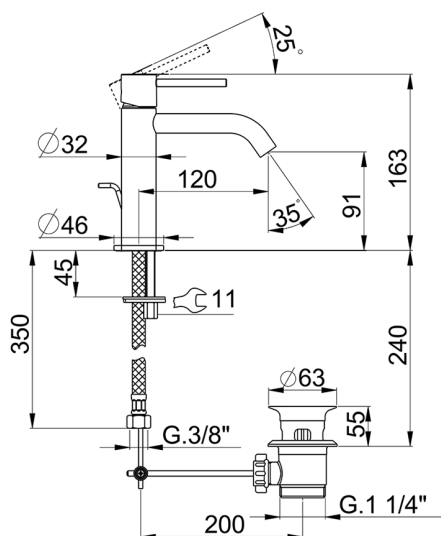

## Miscelatore monocomando lavabo large M32\_MT000494

MODELLO **MT000494**

Miscelatore monocomando lavabo large, con scarico automatico 1"1/4, flex inox G.3/8"

### CARATTERISTICHE

Ricambio Cartuccia **ZZ96550000**

**Cartuccia Monocomando 25 mm**

## Miscelatore monocomando lavabo large M32\_MT000494

MT000494

<http://www.huberitalia.com/miscelatore-monocomando-lavabo-large-m32-mt000494>

2025-04-04