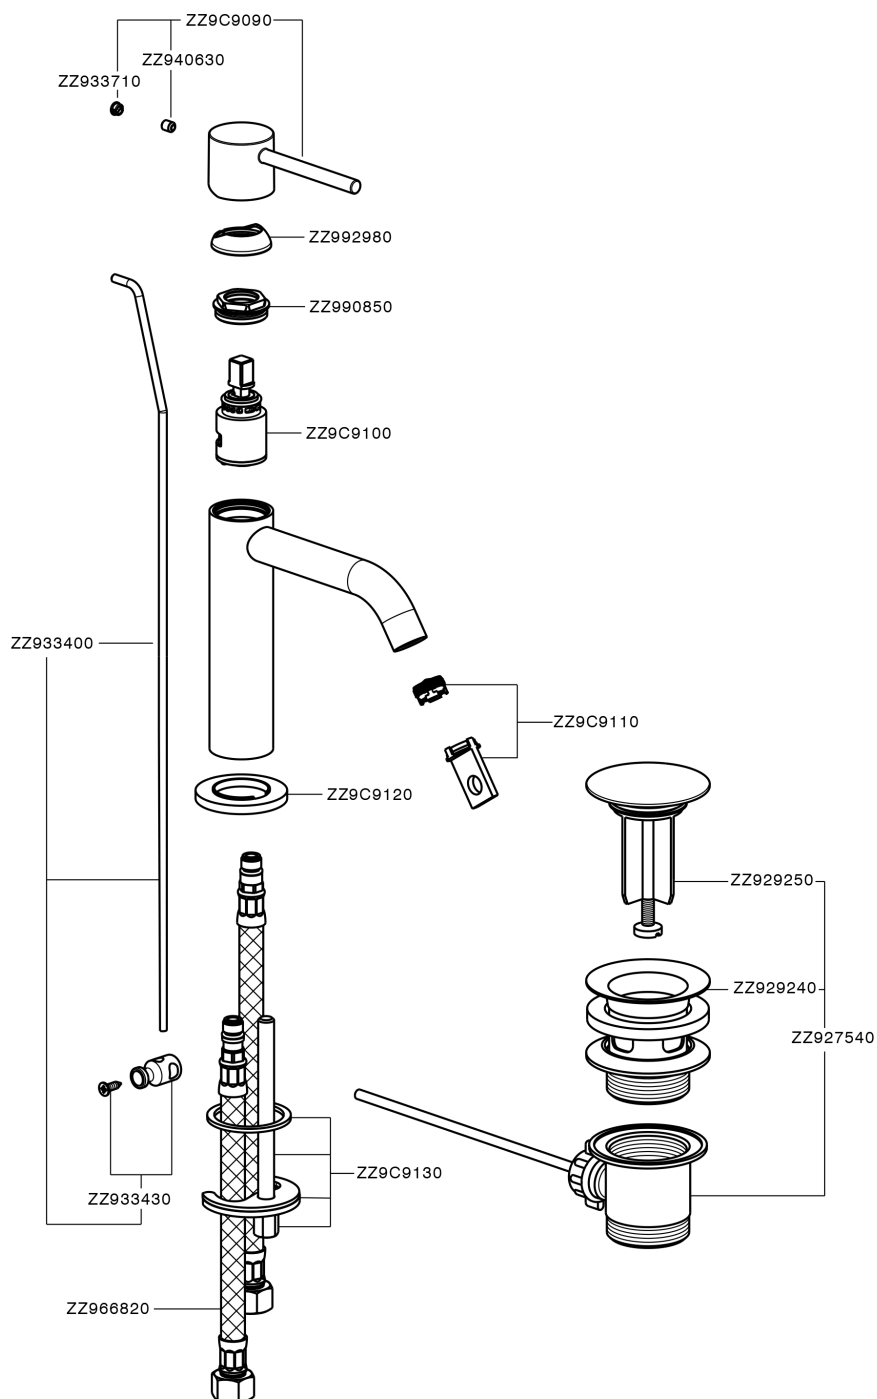

Miscelatore monocomando lavabo large M32_MT000494

MT000494

<http://www.huberitalia.com/miscelatore-monocomando-lavabo-large-m32-mt000494>

2025-04-04