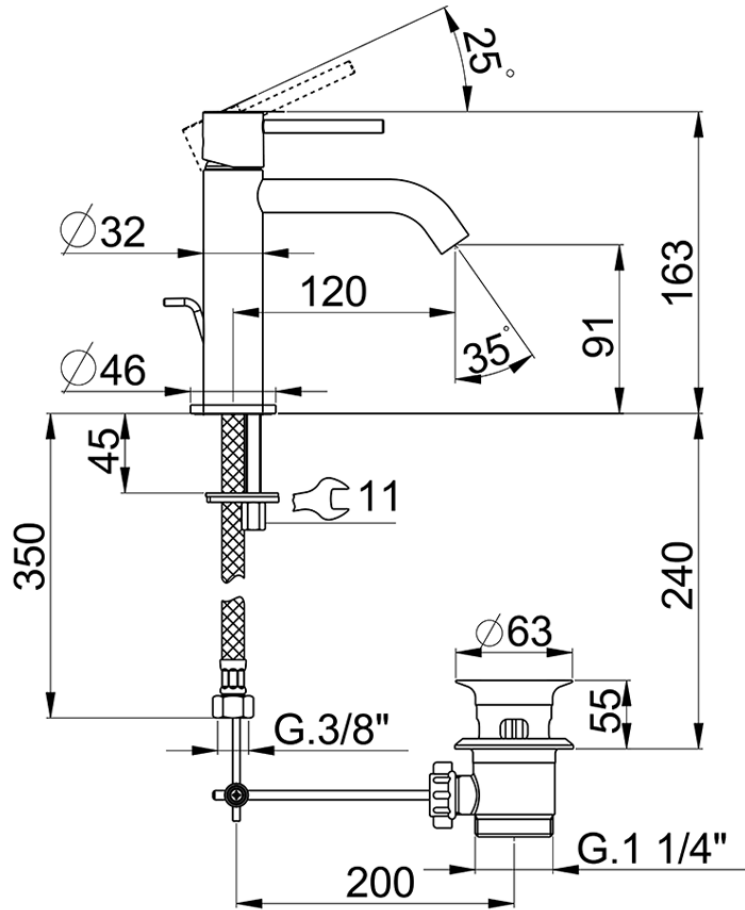

Miscelatore monocomando lavabo large M32_MT000494

MT000494

<http://www.huberitalia.com/miscelatore-monocomando-lavabo-large-m32-mt000494>

2025-04-04