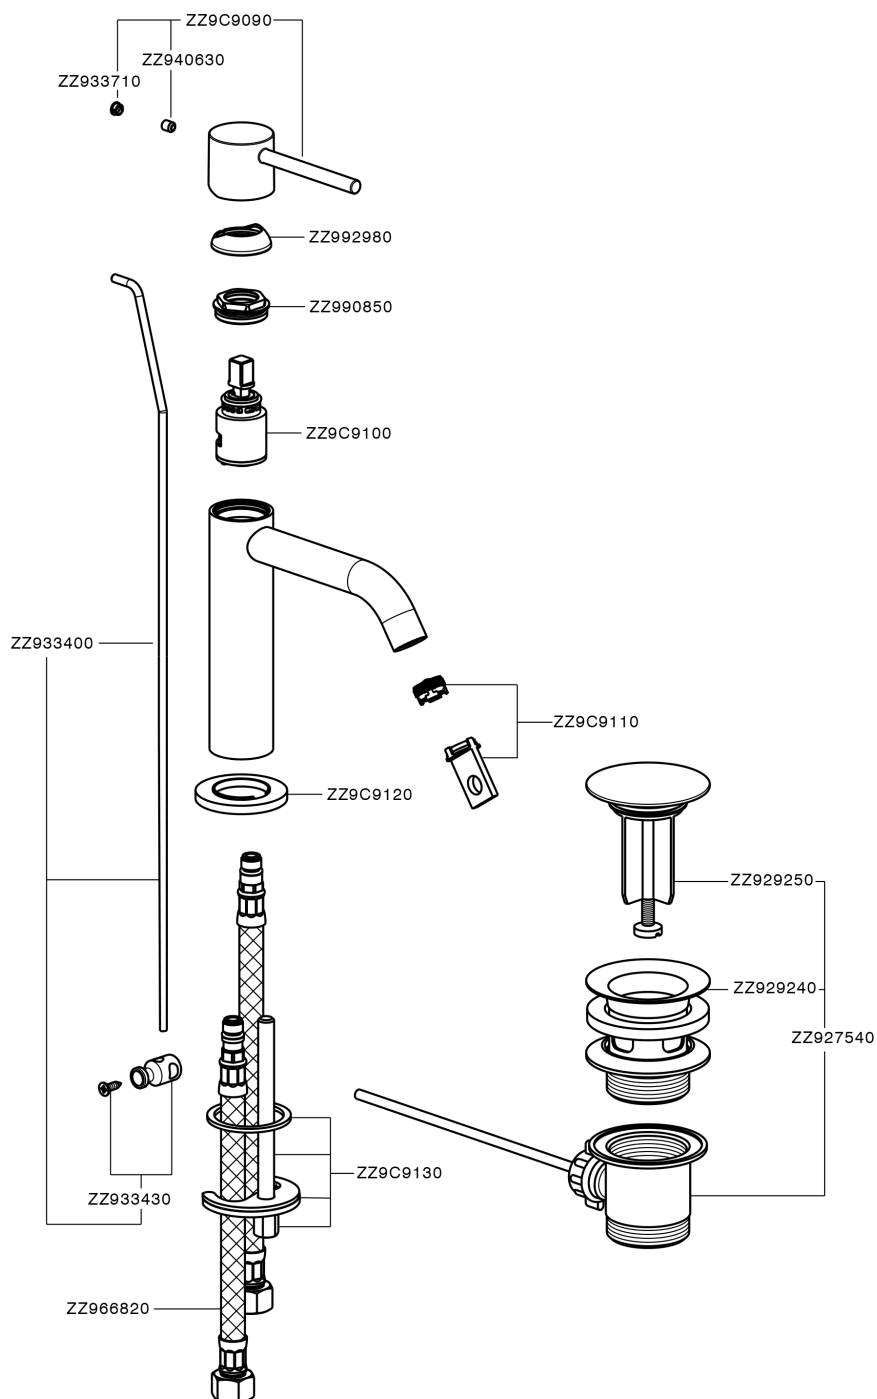

## Miscelatore monocomando lavabo large M32\_MT000494

MODELLO **MT000494**

Miscelatore monocomando lavabo large, con scarico automatico 1"1/4, flex inox G.3/8"

### CARATTERISTICHE

Ricambio Cartuccia **ZZ96550000**

**Cartuccia Monocomando 25 mm**

## Miscelatore monocomando lavabo large M32\_MT000494

MT000494

<http://www.huberitalia.com/miscelatore-monocomando-lavabo-large-m32-mt000494>

2025-04-05