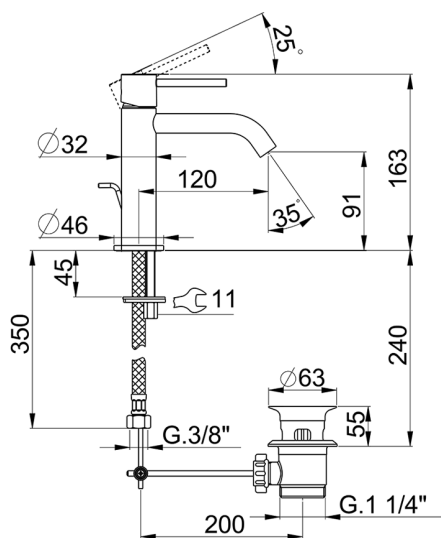

## Miscelatore monocomando lavabo large M32\_MT000494

MODELLO **MT000494**

Miscelatore monocomando lavabo large, con scarico automatico 1"1/4, flex inox G.3/8"

### CARATTERISTICHE

Ricambio Cartuccia **ZZ96550000**

**Cartuccia Monocomando 25 mm**

## Miscelatore monocomando lavabo large M32\_MT000494

MT000494

<http://www.huberitalia.com/miscelatore-monocomando-lavabo-large-m32-mt000494>

2025-04-05