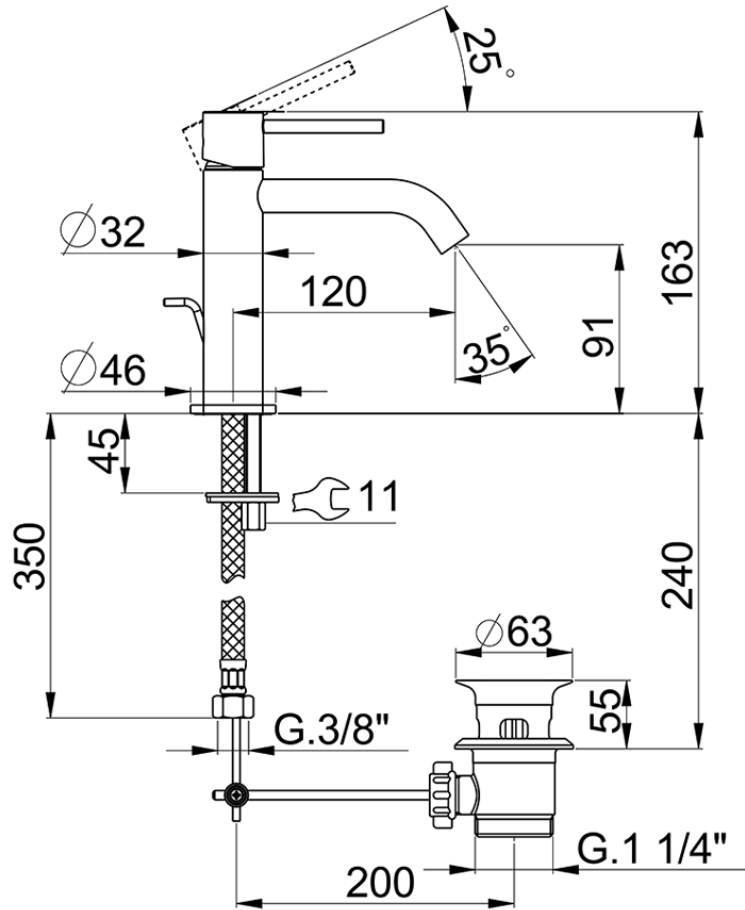

## Miscelatore monocomando lavabo large M32\_MT000494

MT000494

<http://www.huberitalia.com/miscelatore-monocomando-lavabo-large-m32-mt000494>

2025-04-03