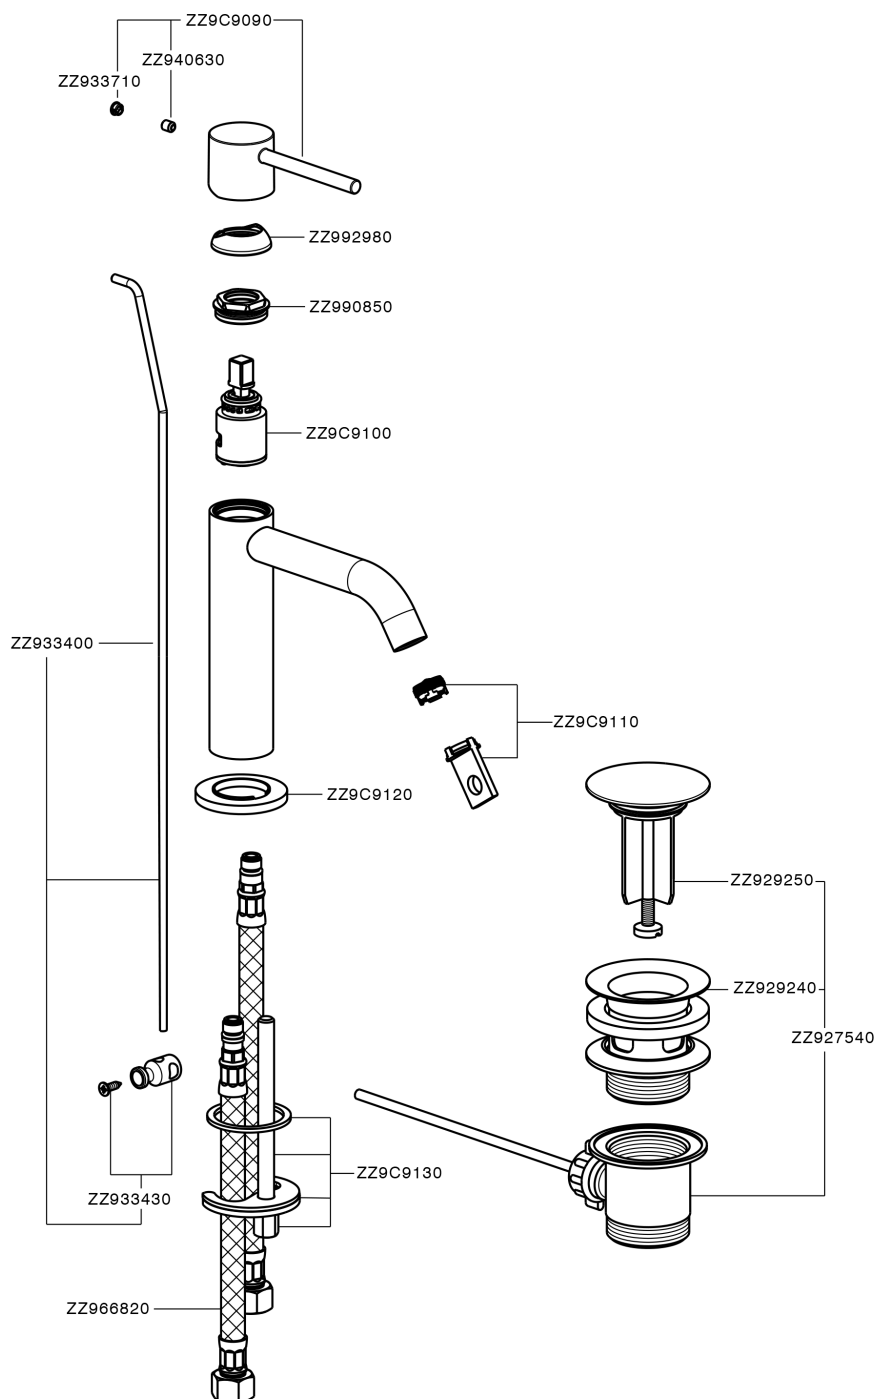

Miscelatore monocomando lavabo large M32_MT000494

MT000494

<http://www.huberitalia.com/miscelatore-monocomando-lavabo-large-m32-mt000494>

2025-04-03