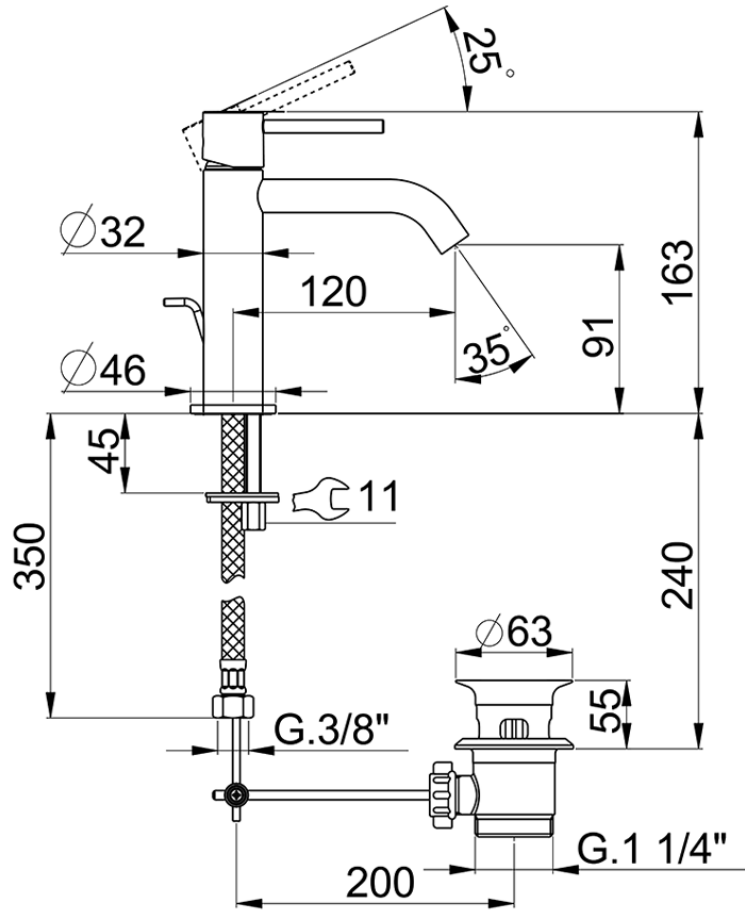

## Miscelatore monocomando lavabo large M32\_MT000494

MT000494

<http://www.huberitalia.com/miscelatore-monocomando-lavabo-large-m32-mt000494>

2025-04-01