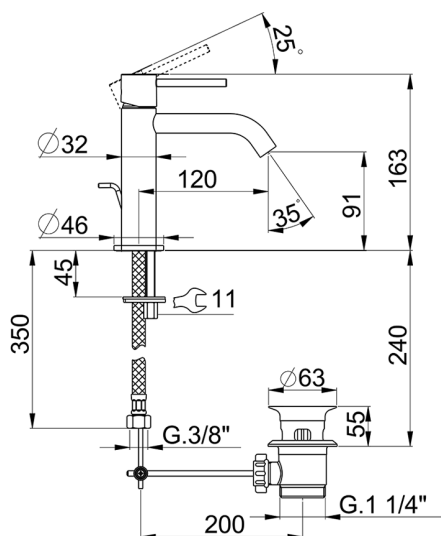

Miscelatore monocomando lavabo large M32_MT000494

MODELLO **MT000494**

Miscelatore monocomando lavabo large, con scarico automatico 1"1/4, flex inox G.3/8"

FINITURE DISPONIBILI

-  **21** 21 Cromo
-  **26** 26 Vecchio Rame
-  **2F** 2F Nichel Spazzolato
-  **2W** 2W Oro Spazzolato
-  **40** 40 Nero Opaco
-  **4Q** 4Q Bianco Opaco

CARATTERISTICHE

Ricambio Cartuccia **ZZ96550000**

Cartuccia Monocomando 25 mm

Miscelatore monocomando lavabo large M32_MT000494

MT000494

<http://www.huberitalia.com/miscelatore-monocomando-lavabo-large-m32-mt000494>