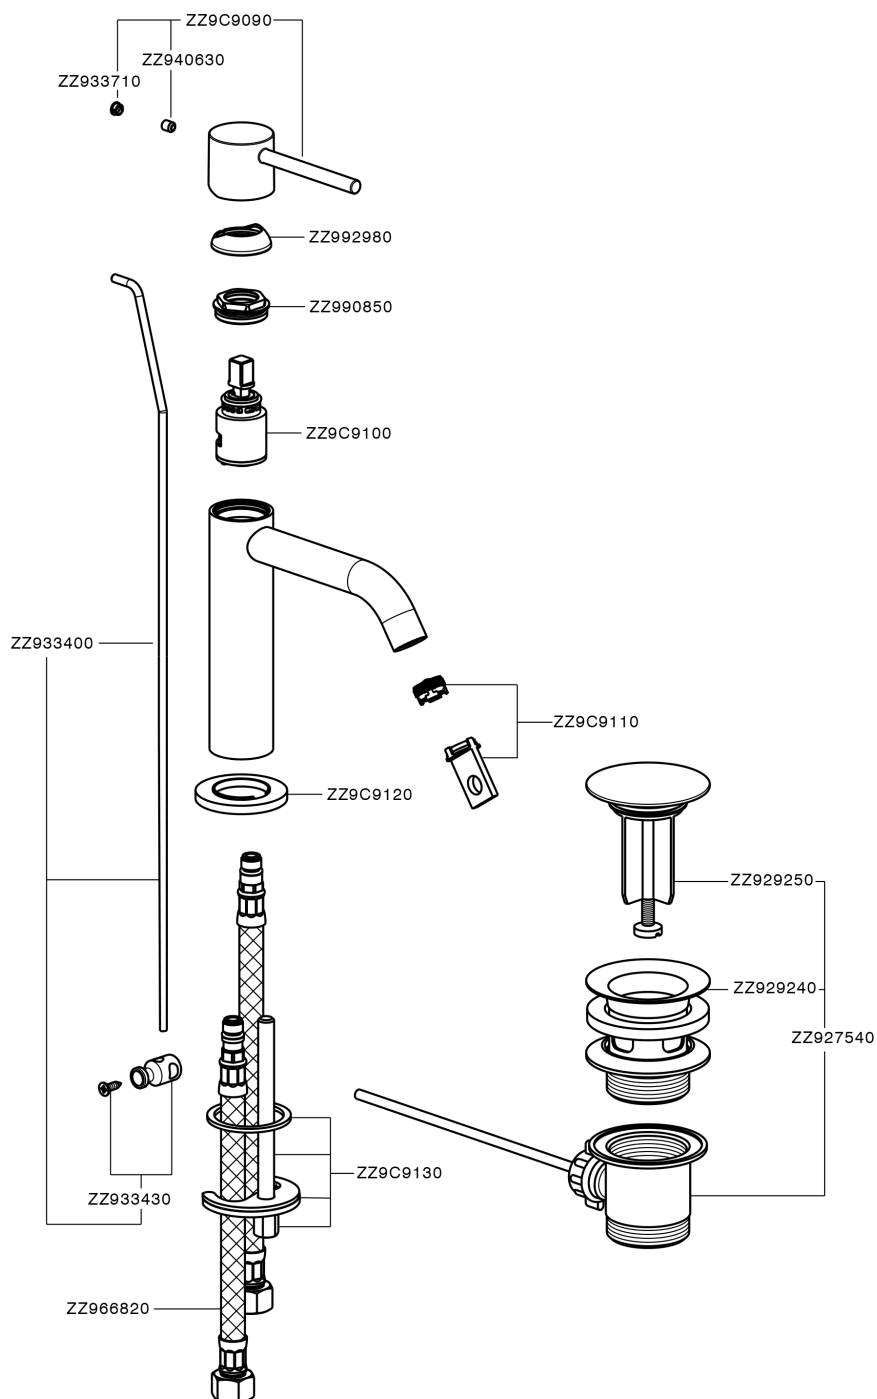

Miscelatore monocomando lavabo large M32_MT000494

MODELLO **MT000494**

Miscelatore monocomando lavabo large, con scarico automatico 1"1/4, flex inox G.3/8"

FINITURE DISPONIBILI

-  **21** 21 Cromo
-  **26** 26 Vecchio Rame
-  **2F** 2F Nichel Spazzolato
-  **2W** 2W Oro Spazzolato
-  **40** 40 Nero Opaco
-  **4Q** 4Q Bianco Opaco

CARATTERISTICHE

Ricambio Cartuccia **ZZ96550000**

Cartuccia Monocomando 25 mm

Miscelatore monocomando lavabo large M32_MT000494

MT000494

<http://www.huberitalia.com/miscelatore-monocomando-lavabo-large-m32-mt000494>