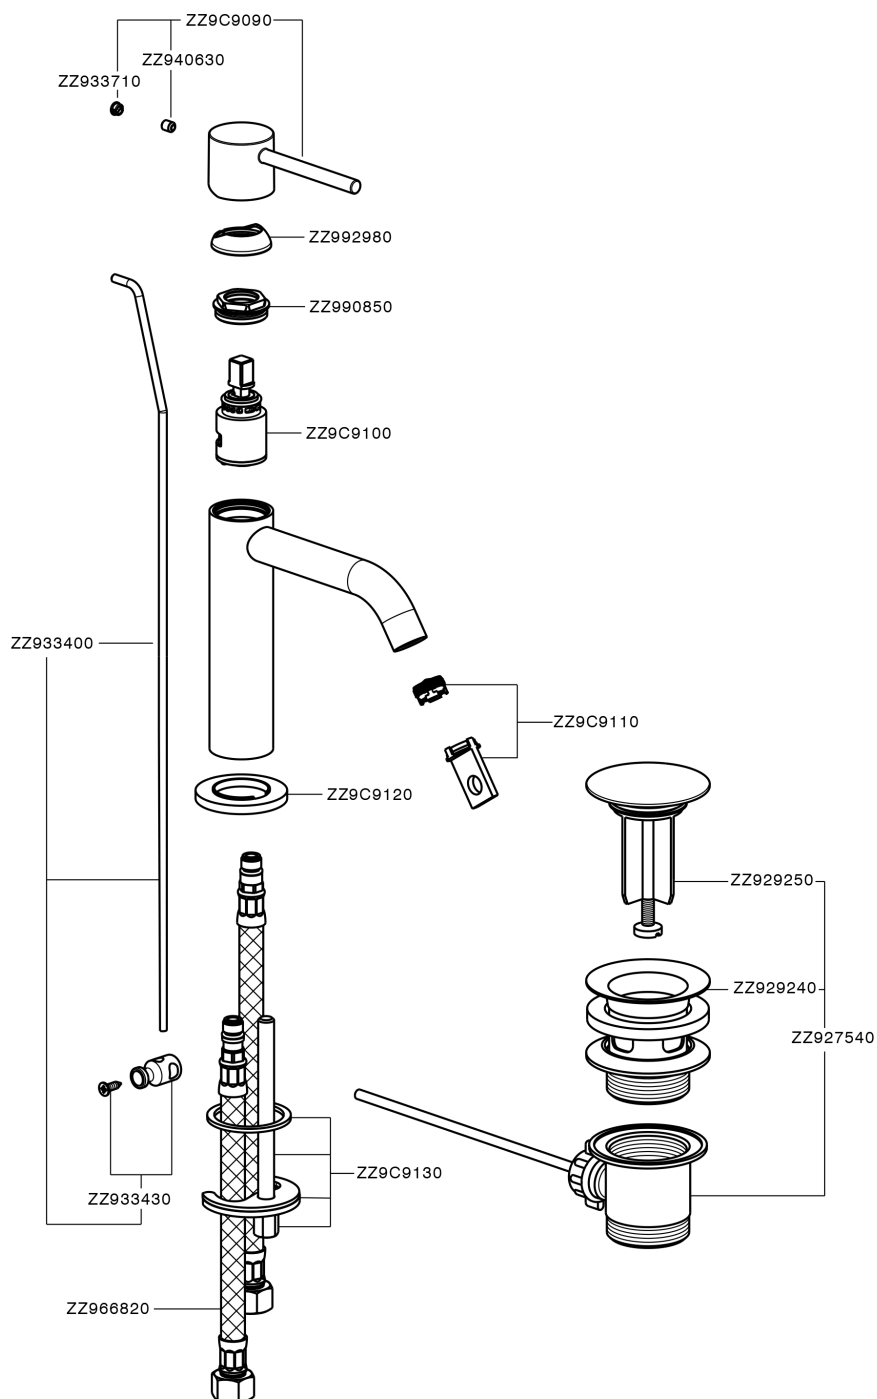

## Miscelatore monocomando lavabo large M32\_MT000494

MT000494

<http://www.huberitalia.com/miscelatore-monocomando-lavabo-large-m32-mt000494>

2025-04-04