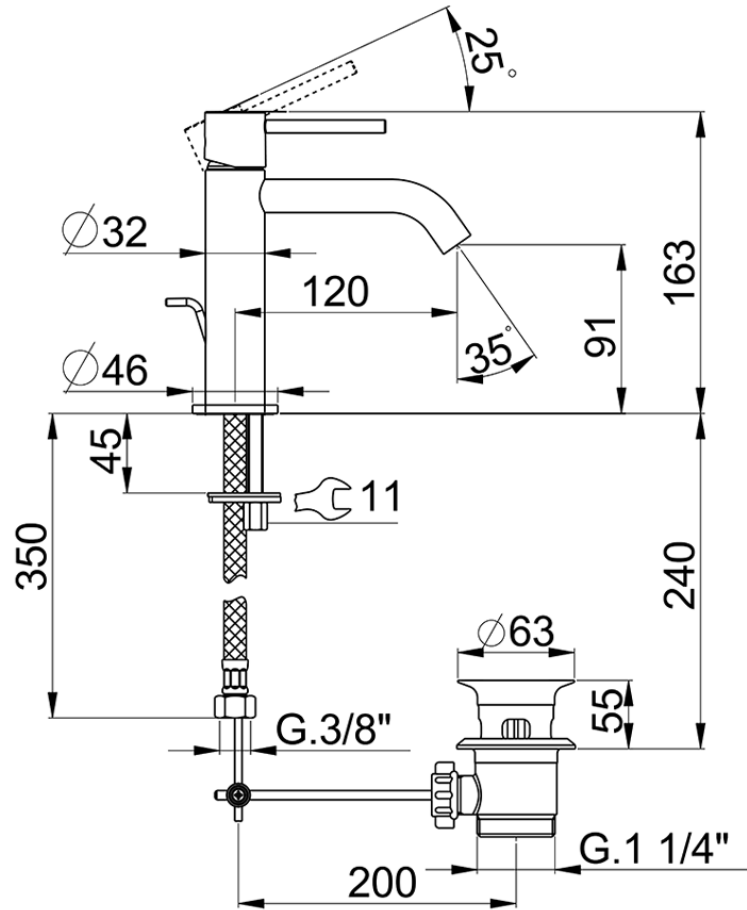

## Miscelatore monocomando lavabo large M32\_MT000494

MT000494

<http://www.huberitalia.com/miscelatore-monocomando-lavabo-large-m32-mt000494>

2025-04-04